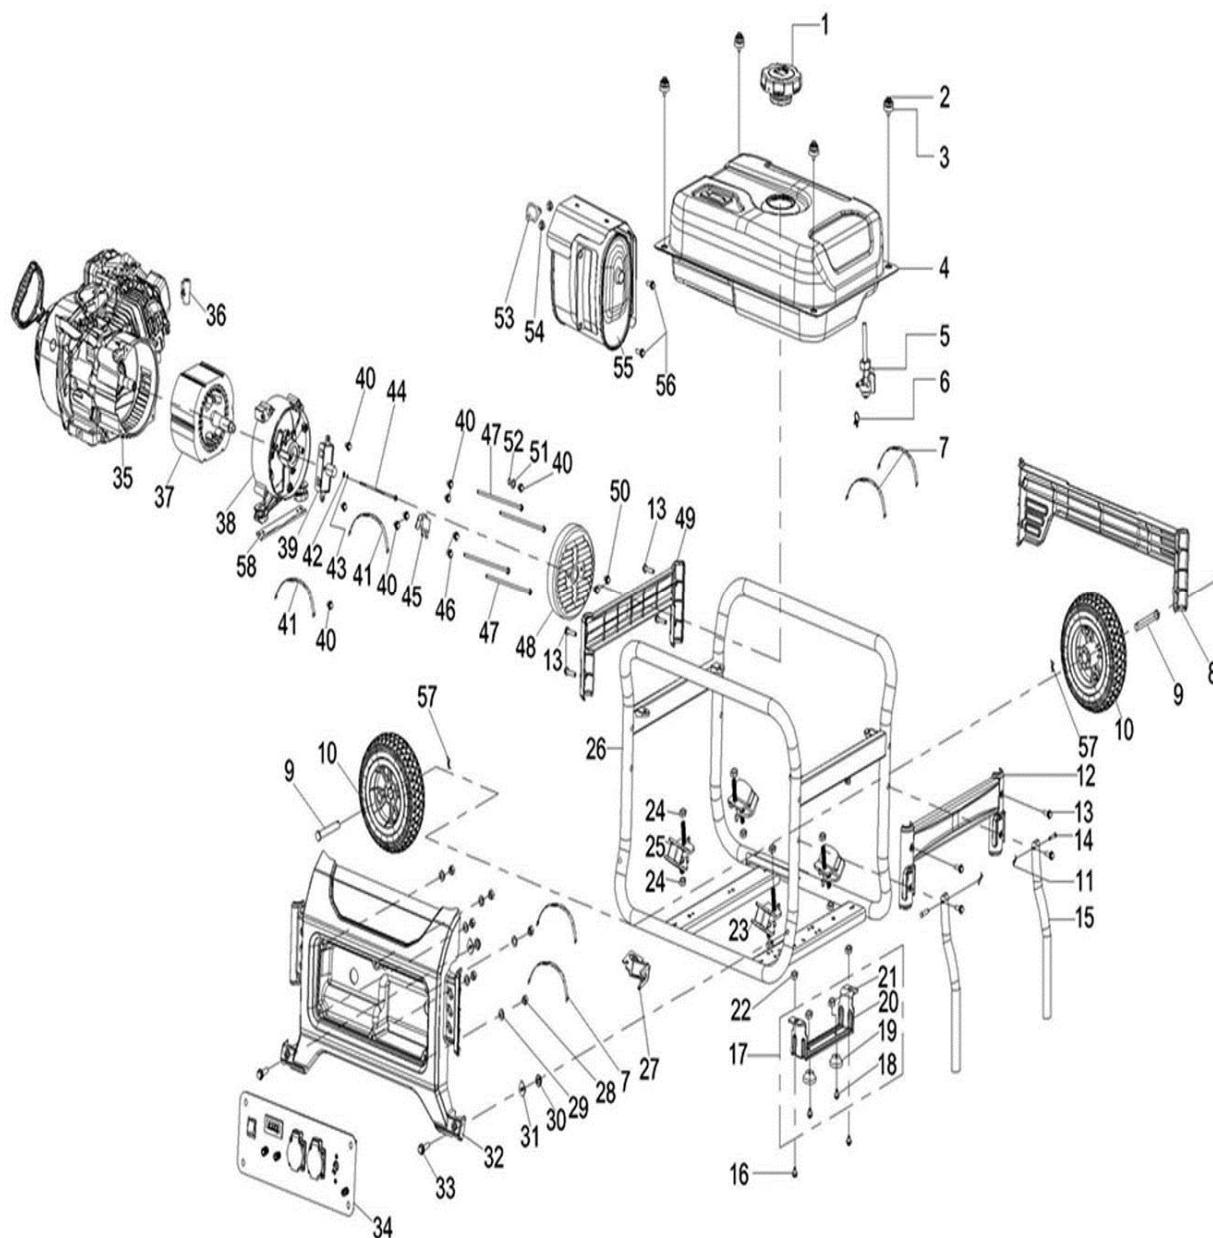

ENER-GEN PRO 3500

Nº	Código	Descripción	Uds.	P.V.P. Unidad	Nº	Código	Descripción	Uds.	P.V.P. Unidad
1	5432001	Tapón Depósito	1						
5	5432002	Llave Gasolina	1						
9	5432003	Eje Rueda	2						
10	5432004	Rueda	2						
34	5432005	Panel Control	1						
39	5432006	Regulador AVR	1						
45	5432007	Escobilla	1						
48	5432008	Tapa Cubierta	1						