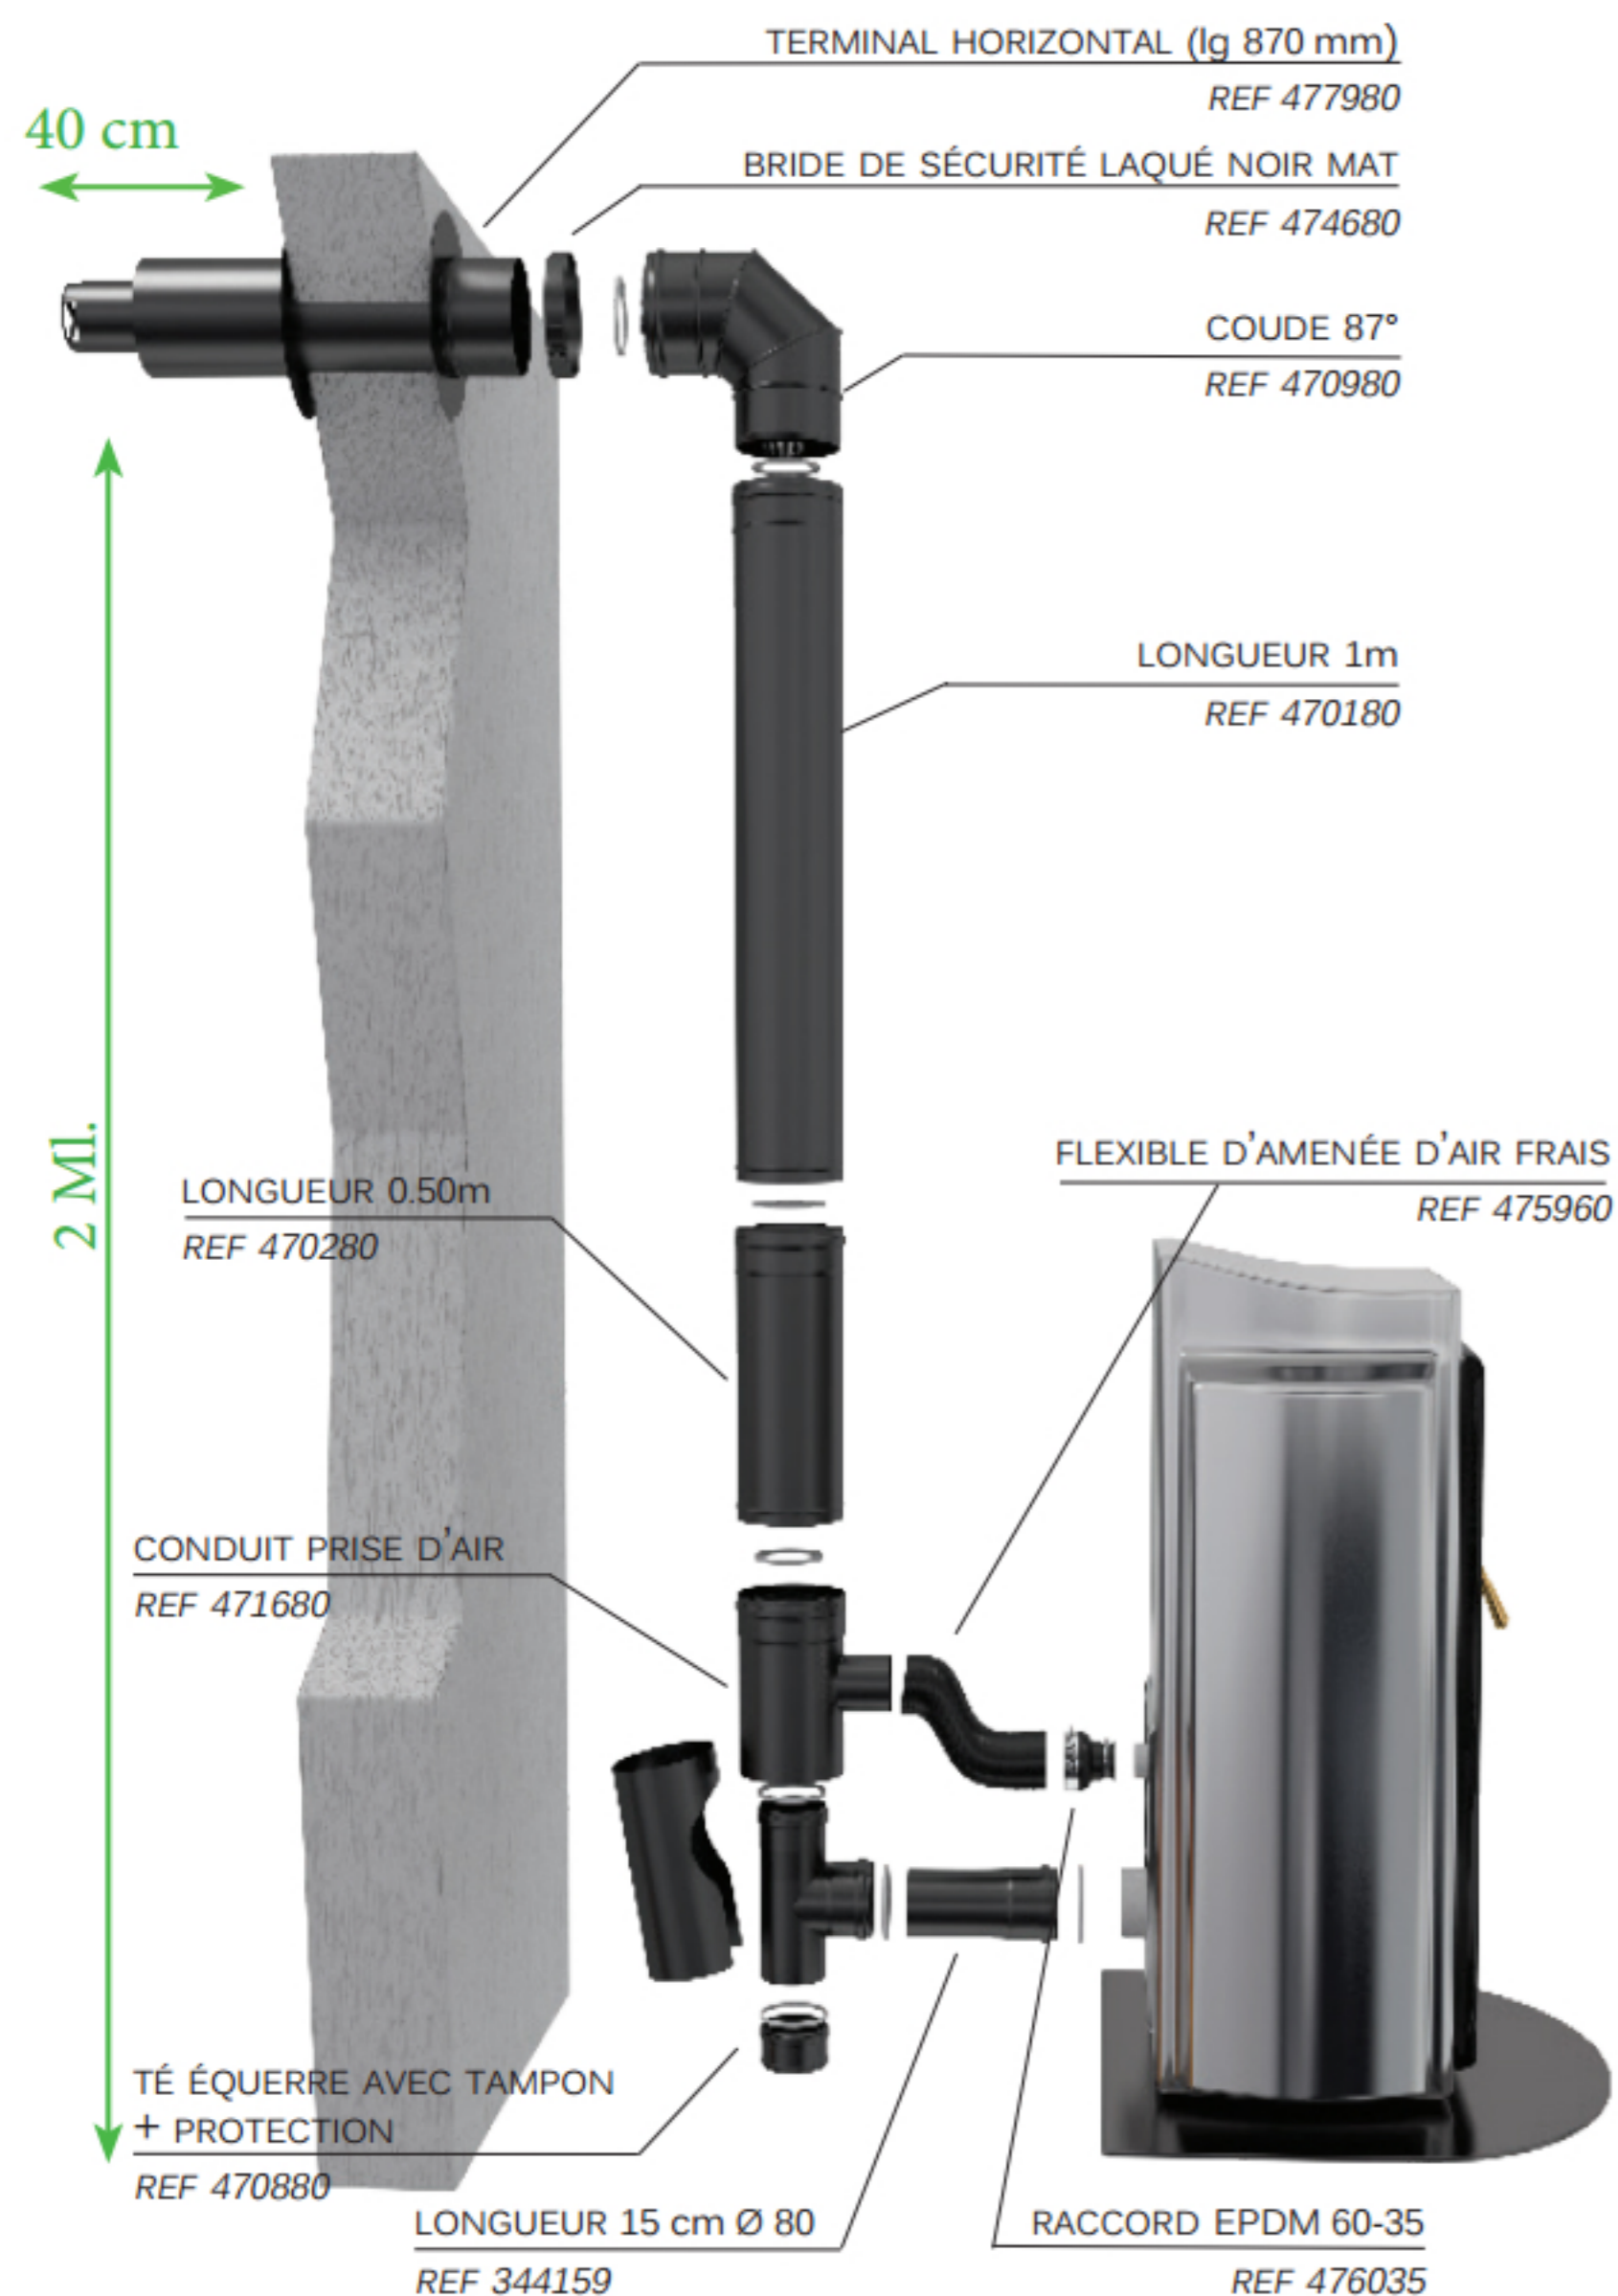

# KIT de raccordement façade BIOTEN 80/125 Réf 478580

## CONDITIONNEMENT LOGISTIQUE

COLISAGE			COLISAGE	PALETTE
Côte longueur (cm)	Côte largeur (cm)	Côte hauteur (cm)	Nombre	Kits
55	18	113	1	10

### KIT FAÇADE BIOTEN :

- TERMINAL HORIZONTAL Lg. 870 BIOTEN  
ø 80/125  
Réf : 477980
- COUDE à 87° BIOTEN  
ø 80/125  
Réf : 470980
- BRIDE DE SECURITE LAQUE NOIR MAT  
ø 80/125  
Réf : 474680
- CONDUIT 1000mm BIOTEN  
ø 80/125  
Réf : 470180
- CONDUIT 500mm BIOTEN  
ø 80/125  
Réf : 470280
- CONDUIT PRISE D'AIR BIOTEN  
ø 80/125  
Piq. ø 60M  
Réf : 471680
- TE EQ BIOTEN AVEC TAMPON + PROTECTION  
ø 80/125  
Réf : 470880
- LONGUEUR 15 CM NOIR MAT  
ø 80  
Réf : 344159
- FLEXIBLE NOIR Lg=1m  
ø 60mm  
AMENEE D'AIR  
Réf : 475960
- RACCORD EPDM ø 60-35 PRISE D'AIR  
Réf : 476035