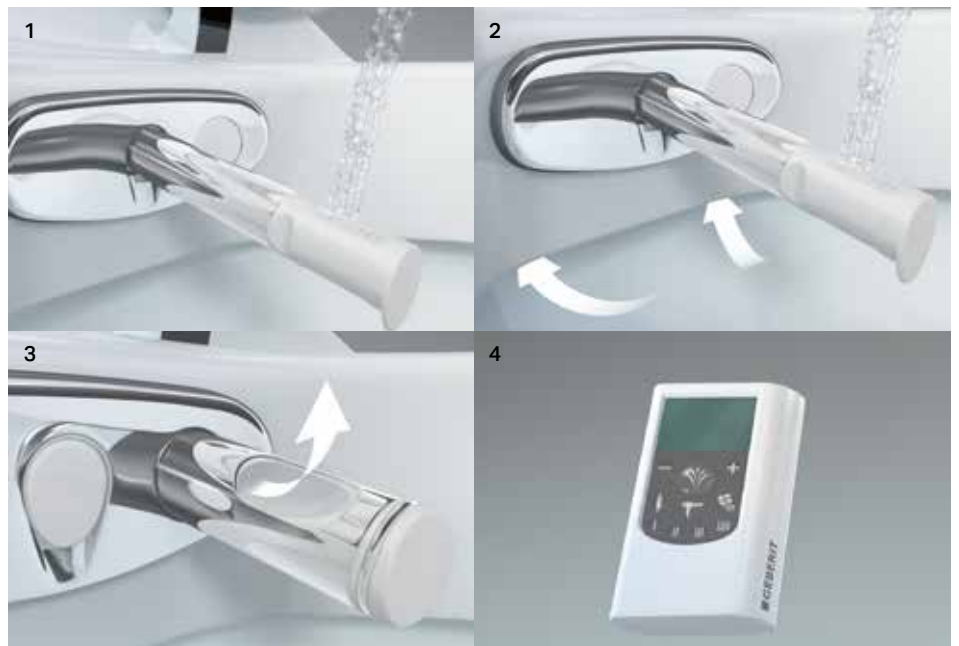

Geberit AquaClean 8000plus

Le bien-être en mode luxe.

Geberit AquaClean 8000plus est le produit le plus complet de la gamme. Aussitôt assis, la filtration des odeurs se met en marche de façon automatique pour maintenir l'air sain dans la pièce. Quand le lavage est actionné, il est possible de régler la température de l'eau, l'intensité du jet, la position de la douchette. Le jet massant oscillant a un effet stimulant et la délicate douchette dame est idéale pour l'hygiène intime féminine. Ensuite intervient le séchage qui diffuse de l'air à la température souhaitée de façon très agréable. Ce WC lavant permet le réglage individuel de nombreux paramètres pour s'adapter à vos préférences. Très pratique, la télécommande permet d'ajuster chacun des réglages et les mémorise pour définir votre profil utilisateur. Geberit AquaClean 8000plus est disponible en version suspendue et également en version au sol avec réservoir apparent.

1 Le jet d'eau tendre et généreux se règle individuellement. Jet oscillant, jet massant et douchette dame offrent un confort optimal.

2 La filtration des odeurs se met en action automatiquement dès que l'utilisateur est assis, pour maintenir l'air sain dans la pièce.

3 Agréable et pratique : après le jet, un souffle d'air délicat permet le séchage tout en douceur.

4 Pour toutes les fonctions, enregistrez vos préférences et disposez alors de votre profil individuel mémorisé.