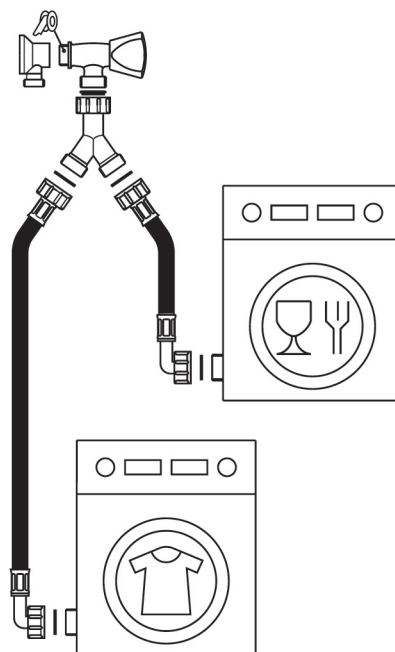

ALIMENTATION

robinet machine à laver applique M.15x21 M.20x27

Caractéristiques produit

robinet applique

M.15x21

M.20x27

Application

Pour alimenter une machine à laver. Applique intégrée au robinet. sortie robinet mâle G3/4.