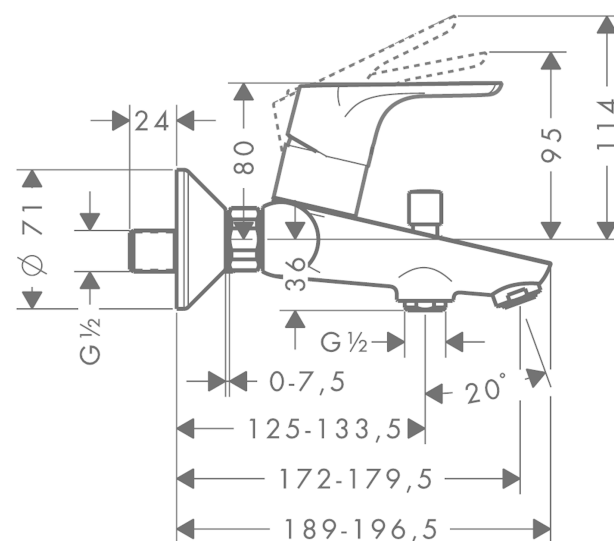

Focus

Focus Mitigeur bain/douche avec cartouche à 2 vitesses

Surfaces: **chromé** Numéro d'article: **31948000**

Description

Caractéristiques

- Longueur 172 mm - 179,5 mm
- type de raccordement: raccords S
- entraxe: 150 mm ± 12 mm
- jet normal
- débit: 22 l/min sous 3 bars de pression
- cartouche céramique M2
- limiteur de température réglable
- inverseur à retour automatique
- clapet anti-retour intégré
- avec silencieux
- Convient au chauffe-eau instantané
- 2 sorties = 2 fonctions
- E3/1, C2, A2, U3
- ACS 11 ACC LY 022, valide jusqu'au 05.05.2016
- NF-375-M1-16/2

Détails de l'article

GTIN

4011097646343

Technologie

Certificats

Photo du produit

Plan géométral

Focus

Focus Mitigeur bain/douche avec cartouche à 2 vitesses

Surfaces: **chromé** Numéro d'article: **31948000**

Schéma d'écoulement