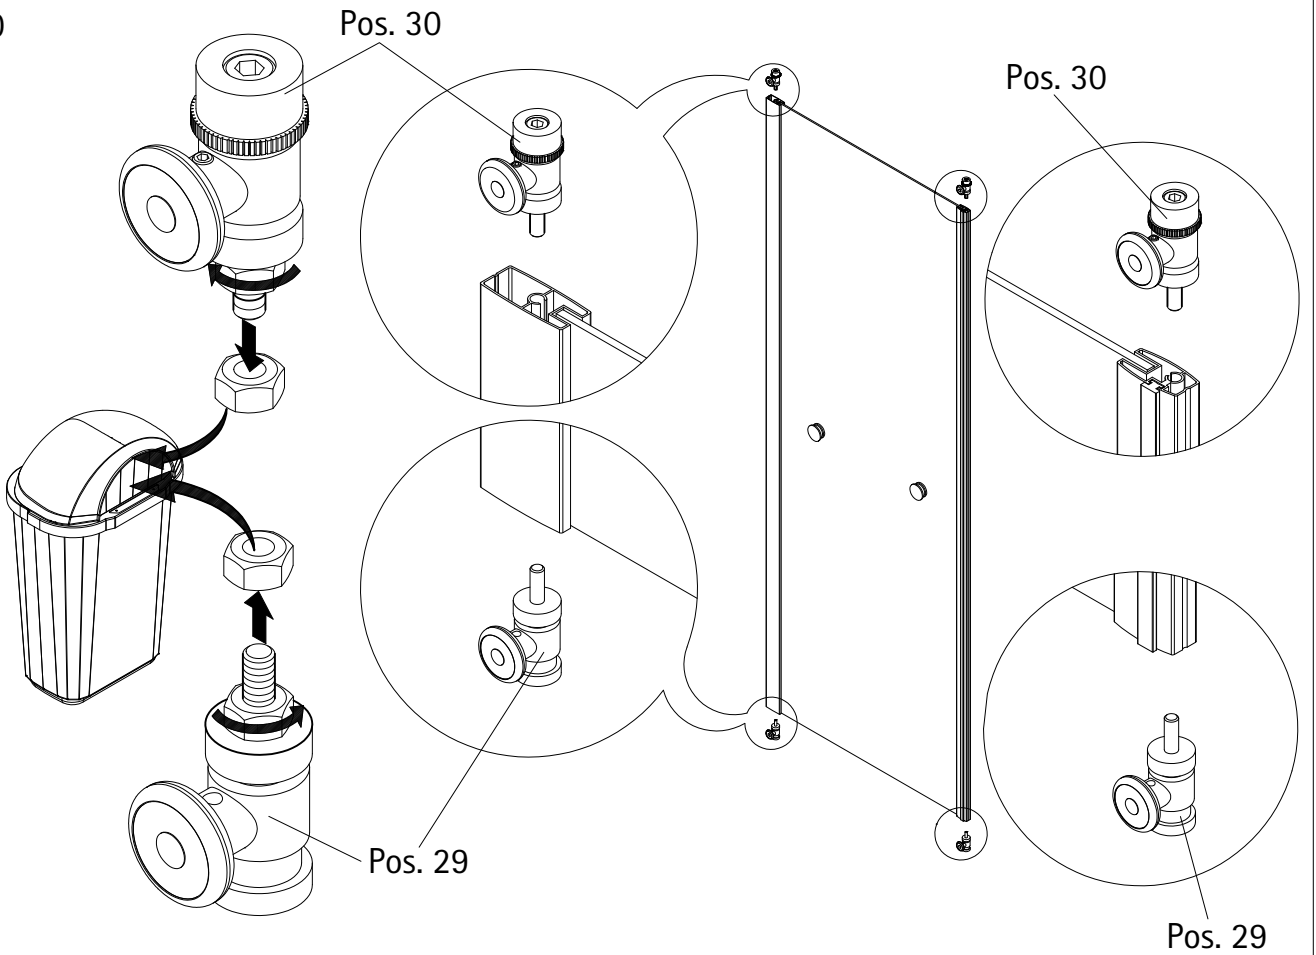

*Schrauben- und Abdeckkappenset E 99200 35,95 €

Anschlussmaße
 Connection dimensions
 Dimensions de raccordement
 Aansluitmaten

1

2

5

6

- 7 Warm-Kaltwasseranschlüsse (nicht im Lieferumfang enthalten) sowie den Abfluss fachgerecht anschließen.
Warm-cold water connections (not included in delivery) as well as the drain to be professionally installed.
Des raccordements d'eau chaud-froid (pas inclus dans la livraison) ainsi que la bonde à attachés de façon appropriée.
Aansluitigen van heet-koud water (niet bij levering inbegrepen) evenals het afvoer vakkundig vastmaken.

Pos. 24

Pos. 25

18

Pos. 25

Pos. 24

19

20

21