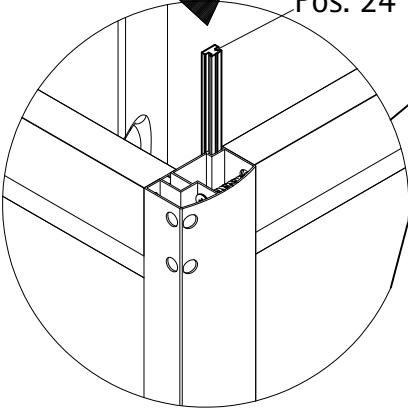

*Schrauben- und Abdeckkappenset E 99200 35,95 €

Anschlussmaße
 Connection dimensions
 Dimensions de raccordement
 Aansluitmaten

1

2

5

6

- 7 Warm-Kaltwasseranschlüsse (nicht im Lieferumfang enthalten) sowie den Abfluss fachgerecht anschließen.
Warm-cold water connections (not included in delivery) as well as the drain to be professionally installed.
Des raccordements d'eau chaud-froid (pas inclus dans la livraison) ainsi que la bonde à attachés de façon appropriée.
Aansluitigen van heet-koud water (niet bij levering inbegrepen) evenals het afvoer vakkundig vastmaken.

10

11

12

13

14

15

16

17

Pos. 24

Pos. 25

18

Pos. 25

Pos. 24

19

20

21