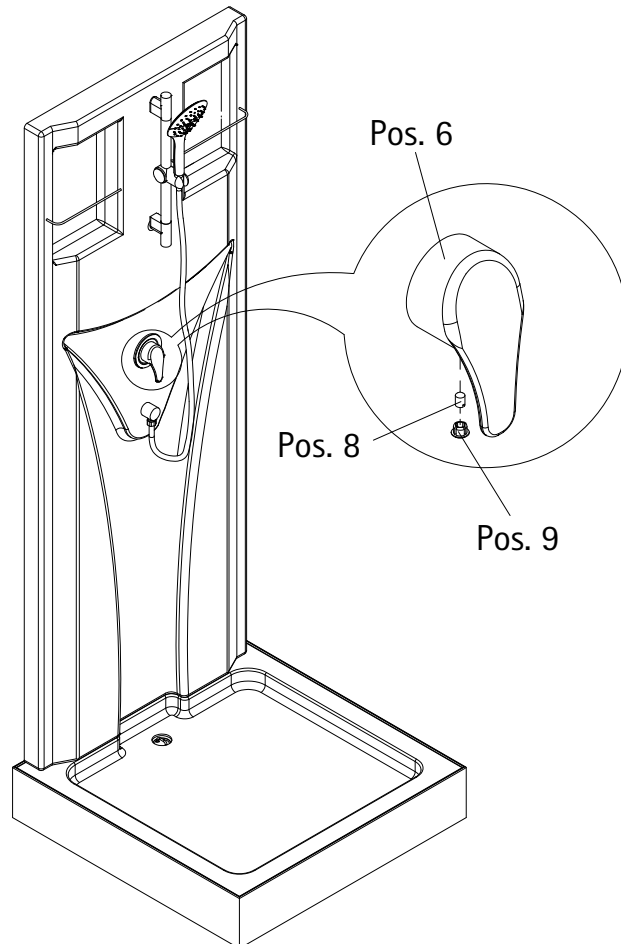

Pos.	Bezeichnung	Ersatzteil-Nr.	Preis
22*	8 x Senkkopfschraube 3,5 x 55 mm		
23	2 x Ober- Unterprofil	E 99259	Stück 39,95 €
24	2 x Magnet	E 99056	Paar 49,95 €
25	1 x Dichtung vertikal	E 99065	19,95 €
26*	16 x Abdeckkappe		
27*	12 x Senkkopfschraube 3,5 x 12 mm		
28	1 x Tür		
29	2 x Laufrolle unten	E 99264	Stück 9,95 €
30	2 x Laufrolle oben	E 99265	Stück 9,95 €
31	2 x Griff		
31.1	2 x Griff außen	E 99140	Stück 29,95 €
31.2	2 x Griff innen		
32	1 x Duschbecken	E 99590	135,95 €
41	2 x Seitenwand		

*Schrauben- und Abdeckkappenset E 99200 35,95 €

Anschlussmaße
 Connection dimensions
 Dimensions de raccordement
 Aansluitmaten

1

2

5

6

- 7 Warm-Kaltwasseranschlüsse (nicht im Lieferumfang enthalten) sowie den Abfluss fachgerecht anschließen.
Warm-cold water connections (not included in delivery) as well as the drain to be professionally installed.
Des raccordements d'eau chaud-froid (pas inclus dans la livraison) ainsi que la bonde à attachés de façon appropriée.
Aansluitigen van heet-koud water (niet bij levering inbegrepen) evenals het afvoer vakkundig vastmaken.