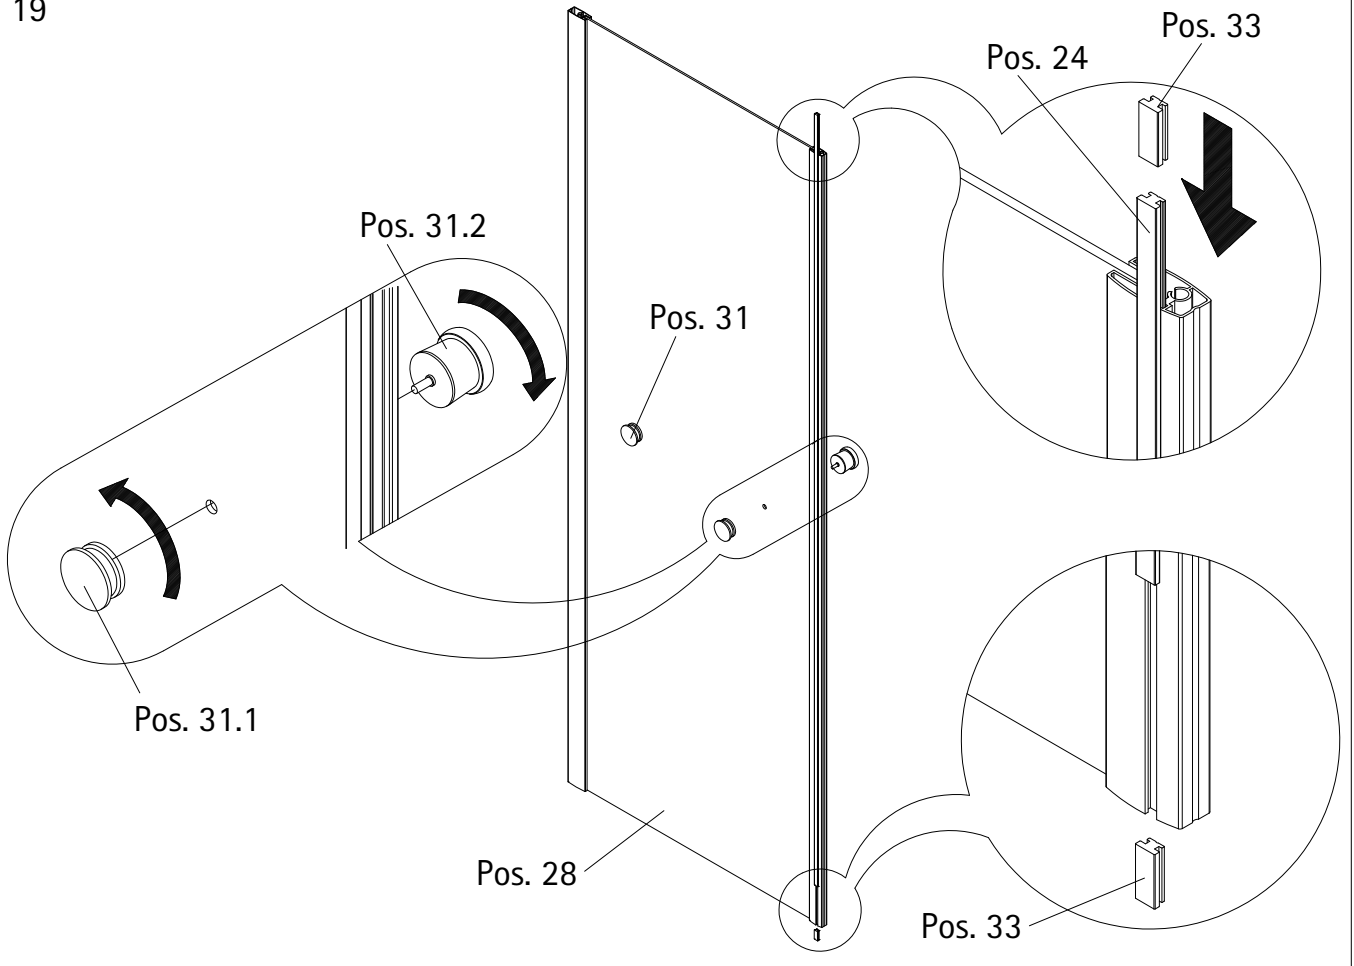

*Schrauben- und Abdeckkappenset E 99200 35,95 €

Anschlussmaße
 Connection dimensions
 Dimensions de raccordement
 Aansluitmaten

1

2

5

6

- 7 Warm-Kaltwasseranschlüsse (nicht im Lieferumfang enthalten) sowie den Abfluss fachgerecht anschließen.
Warm-cold water connections (not included in delivery) as well as the drain to be professionally installed.
Des raccordements d'eau chaud-froid (pas inclus dans la livraison) ainsi que la bonde à attachés de façon appropriée.
Aansluitigen van heet-koud water (niet bij levering inbegrepen) evenals het afvoer vakkundig vastmaken.

Pos. 24

Pos. 25

18

Pos. 25

Pos. 24

19

20

21