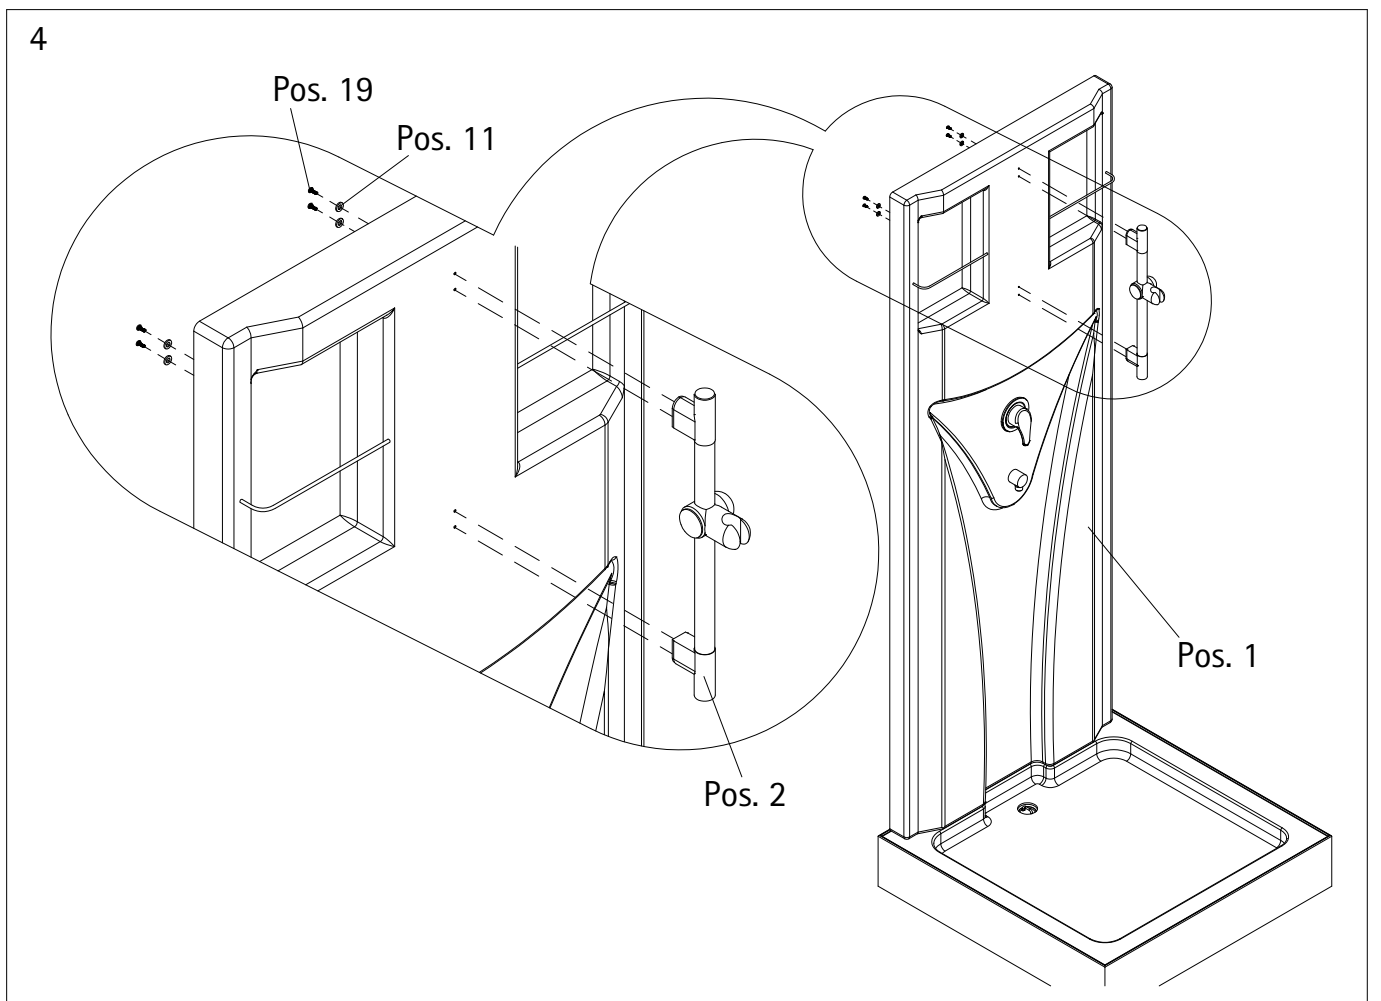

*Schrauben- und Abdeckkappenset E 99200 35,95 €

Anschlussmaße
 Connection dimensions
 Dimensions de raccordement
 Aansluitmaten

1

2

5

6

- 7 Warm-Kaltwasseranschlüsse (nicht im Lieferumfang enthalten) sowie den Abfluss fachgerecht anschließen.
Warm-cold water connections (not included in delivery) as well as the drain to be professionally installed.
Des raccordements d'eau chaud-froid (pas inclus dans la livraison) ainsi que la bonde à attachés de façon appropriée.
Aansluitigen van heet-koud water (niet bij levering inbegrepen) evenals het afvoer vakkundig vastmaken.