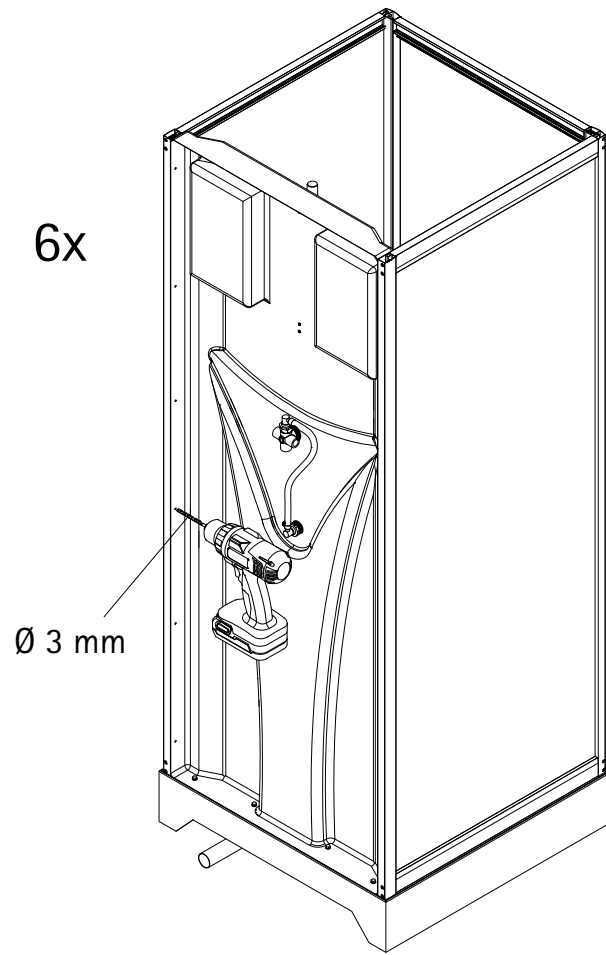

Pos.	Bezeichnung	Ersatzteil-Nr.	Preis
22*	8 x Senkkopfschraube 3,5 x 55 mm		
23	2 x Ober- Unterprofil	E 99259	Stück 39,95 €
24	2 x Magnet	E 99056	Paar 49,95 €
25	1 x Dichtung vertikal	E 99065	19,95 €
26*	16 x Abdeckkappe		
27*	12 x Senkkopfschraube 3,5 x 12 mm		
28	1 x Tür		
29	2 x Laufrolle unten	E 99264	Stück 9,95 €
30	2 x Laufrolle oben	E 99265	Stück 9,95 €
31	2 x Griff		
31.1	2 x Griff außen	E 99140	Stück 29,95 €
31.2	2 x Griff innen		
32	1 x Duschbecken	E 99590	135,95 €
41	2 x Seitenwand		

*Schrauben- und Abdeckkappenset E 99200 35,95 €

Anschlussmaße
 Connection dimensions
 Dimensions de raccordement
 Aansluitmaten

1

2

5

6

- 7 Warm-Kaltwasseranschlüsse (nicht im Lieferumfang enthalten) sowie den Abfluss fachgerecht anschließen.
Warm-cold water connections (not included in delivery) as well as the drain to be professionally installed.
Des raccordements d'eau chaud-froid (pas inclus dans la livraison) ainsi que la bonde à attachés de façon appropriée.
Aansluitigen van heet-koud water (niet bij levering inbegrepen) evenals het afvoer vakkundig vastmaken.

10

11

12

13

14

15

16

17

Pos. 24

Pos. 25

18

Pos. 25

Pos. 24

19

20

21