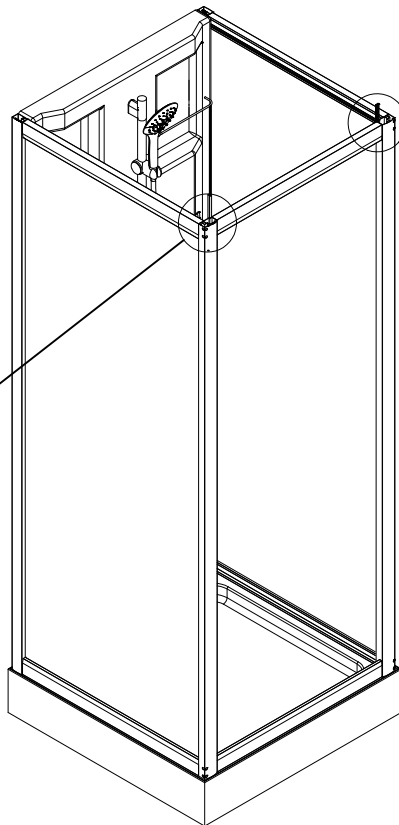

*Schrauben- und Abdeckkappenset E 99200 35,95 €

Anschlussmaße
 Connection dimensions
 Dimensions de raccordement
 Aansluitmaten

1

2

5

6

- 7 Warm-Kaltwasseranschlüsse (nicht im Lieferumfang enthalten) sowie den Abfluss fachgerecht anschließen.
Warm-cold water connections (not included in delivery) as well as the drain to be professionally installed.
Des raccordements d'eau chaud-froid (pas inclus dans la livraison) ainsi que la bonde à attachés de façon appropriée.
Aansluitigen van heet-koud water (niet bij levering inbegrepen) evenals het afvoer vakkundig vastmaken.

10

11

12

13

14

15

16

17

Pos. 24

Pos. 25

18

Pos. 25

Pos. 24

19

20

21