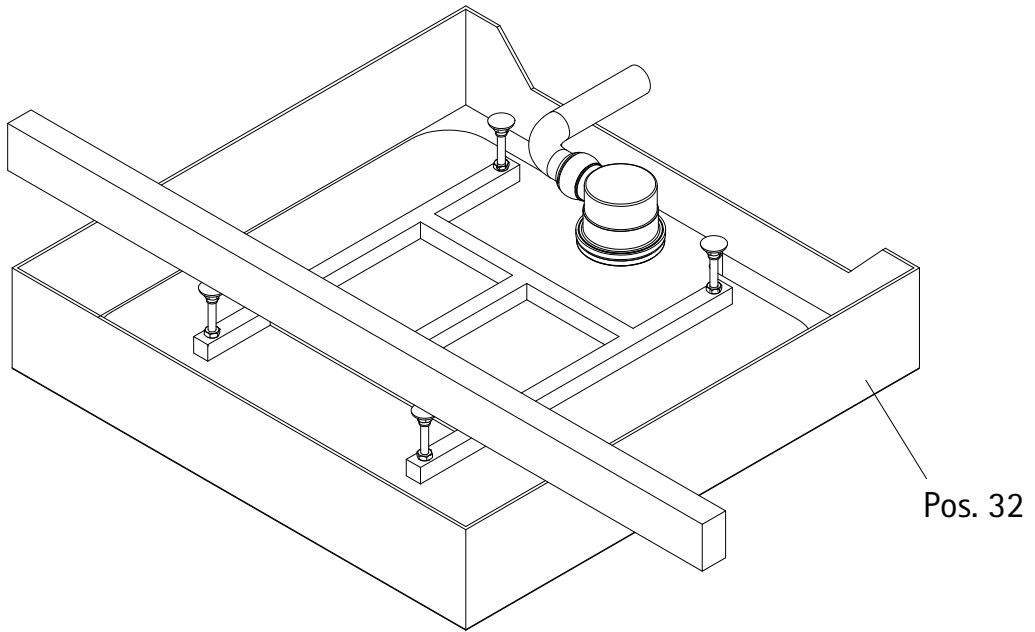

Pos.	Bezeichnung	Ersatzteil-Nr.	Preis	Pos.	Bezeichnung	Ersatzteil-Nr.	Preis
1	1 x Rückwand			12*	4 x Sechskantschraube M6 x 30 mm		
2	1 x Brauestange	E 99533	39,00 €	13*	1 x Dichtung groß		
3	1 x Handbrause	E 99520	39,95 €	14	1 x Umsteller / Einhebelmischer	E 99528	69,95 €
4	1 x Brauseschlauch 1,5 m	E 99515	19,95 €	15	1 x Schlauch		
5	1 x Abdeckplatte rund (inkl. Pos. 7)	E 99544	89,00 €	16*	2 x Schlauchschelle		
6	1 x Griff Einhebelmischer (inkl. Pos. 8, 9)	E 99527	59,00 €	17*	1 x Dichtung		
7	1 x Dichtung groß			18	2 x Drehbares Eckstück		
8	1 x Gewindestift M4 x 8 mm			19*	8 x Flachkopfschraube 3,5 x 15 mm		
9	1 x Abdeckkappe			20*	5 x Dichtung		
10*	4 x Mutter M6			21	2 x Reelingstange	E 99518	Stück 14,95 €
11*	12 x Unterlegscheibe						
					* Schrauben- und Abdeckkappenset	E 99500	35,95 €

Pos.	Bezeichnung	Ersatzteil-Nr.	Preis
22*	8 x Senkkopfschraube 3,5 x 55 mm		
23	2 x Ober- Unterprofil	E 99259	Stück 39,95 €
24	2 x Magnet	E 99056	Paar 49,95 €
25	1 x Dichtung vertikal	E 99065	19,95 €
26*	16 x Abdeckkappe		
27*	12 x Senkkopfschraube 3,5 x 12 mm		
28	1 x Tür		
29	2 x Laufrolle unten	E 99264	Stück 9,95 €
30	2 x Laufrolle oben	E 99265	Stück 9,95 €
31	2 x Griff		
31.1	2 x Griff außen	E 99140	Stück 29,95 €
31.2	2 x Griff innen		
32	1 x Duschbecken	E 99590	135,95 €
41	2 x Seitenwand		

*Schrauben- und Abdeckkappenset E 99200 35,95 €

Anschlussmaße
 Connection dimensions
 Dimensions de raccordement
 Aansluitmaten

1

2

5

6

- 7 Warm-Kaltwasseranschlüsse (nicht im Lieferumfang enthalten) sowie den Abfluss fachgerecht anschließen.
Warm-cold water connections (not included in delivery) as well as the drain to be professionally installed.
Des raccordements d'eau chaud-froid (pas inclus dans la livraison) ainsi que la bonde à attachés de façon appropriée.
Aansluitigen van heet-koud water (niet bij levering inbegrepen) evenals het afvoer vakkundig vastmaken.