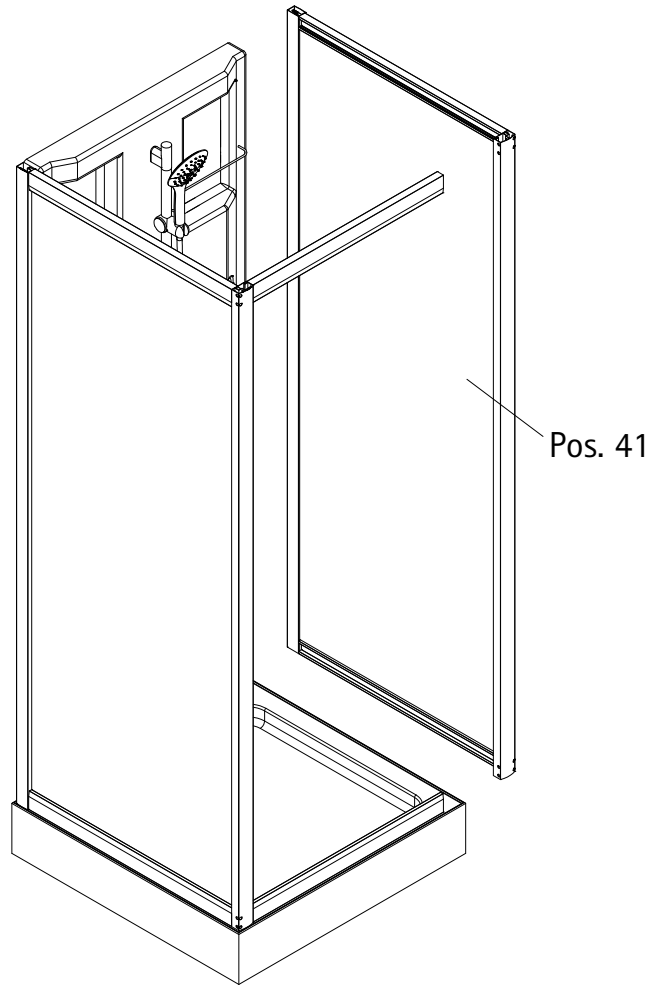

*Schrauben- und Abdeckkappenset E 99200 35,95 €

Anschlussmaße
 Connection dimensions
 Dimensions de raccordement
 Aansluitmaten

1

2

5

6

- 7 Warm-Kaltwasseranschlüsse (nicht im Lieferumfang enthalten) sowie den Abfluss fachgerecht anschließen.
Warm-cold water connections (not included in delivery) as well as the drain to be professionally installed.
Des raccordements d'eau chaud-froid (pas inclus dans la livraison) ainsi que la bonde à attachés de façon appropriée.
Aansluitigen van heet-koud water (niet bij levering inbegrepen) evenals het afvoer vakkundig vastmaken.

10

11

12

13

14

15

16

17