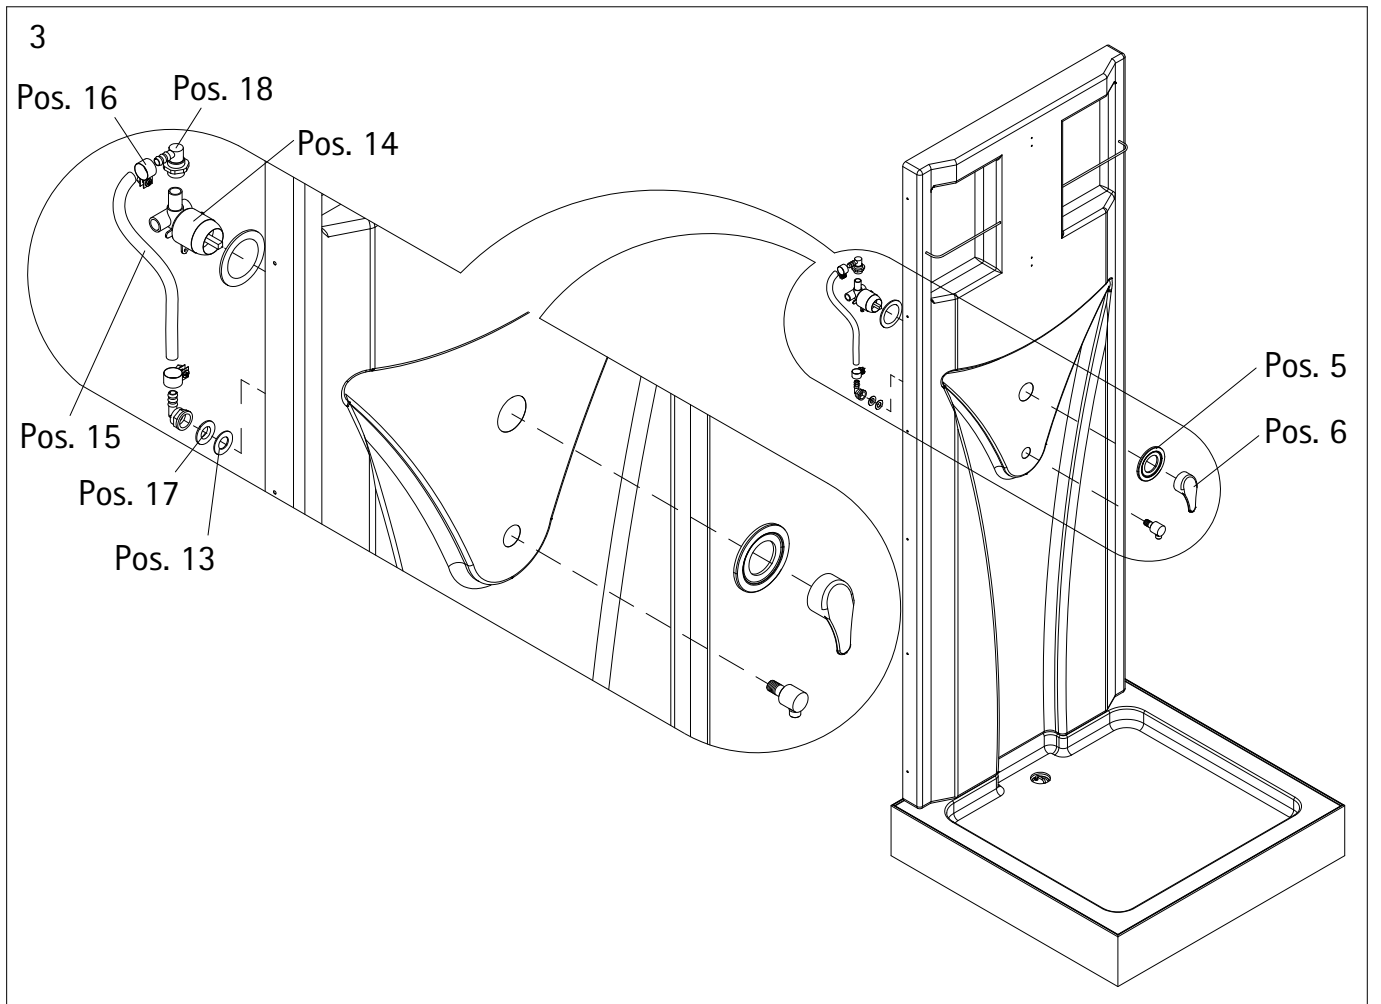

Pos.	Bezeichnung	Ersatzteil-Nr.	Preis
22*	8 x Senkkopfschraube 3,5 x 55 mm		
23	2 x Ober- Unterprofil	E 99259	Stück 39,95 €
24	2 x Magnet	E 99056	Paar 49,95 €
25	1 x Dichtung vertikal	E 99065	19,95 €
26*	16 x Abdeckkappe		
27*	12 x Senkkopfschraube 3,5 x 12 mm		
28	1 x Tür		
29	2 x Laufrolle unten	E 99264	Stück 9,95 €
30	2 x Laufrolle oben	E 99265	Stück 9,95 €
31	2 x Griff		
31.1	2 x Griff außen	E 99140	Stück 29,95 €
31.2	2 x Griff innen		
32	1 x Duschbecken	E 99590	135,95 €
41	2 x Seitenwand		

*Schrauben- und Abdeckkappenset E 99200 35,95 €

Anschlussmaße
 Connection dimensions
 Dimensions de raccordement
 Aansluitmaten

1

2

5

6

- 7 Warm-Kaltwasseranschlüsse (nicht im Lieferumfang enthalten) sowie den Abfluss fachgerecht anschließen.
Warm-cold water connections (not included in delivery) as well as the drain to be professionally installed.
Des raccordements d'eau chaud-froid (pas inclus dans la livraison) ainsi que la bonde à attachés de façon appropriée.
Aansluitigen van heet-koud water (niet bij levering inbegrepen) evenals het afvoer vakkundig vastmaken.