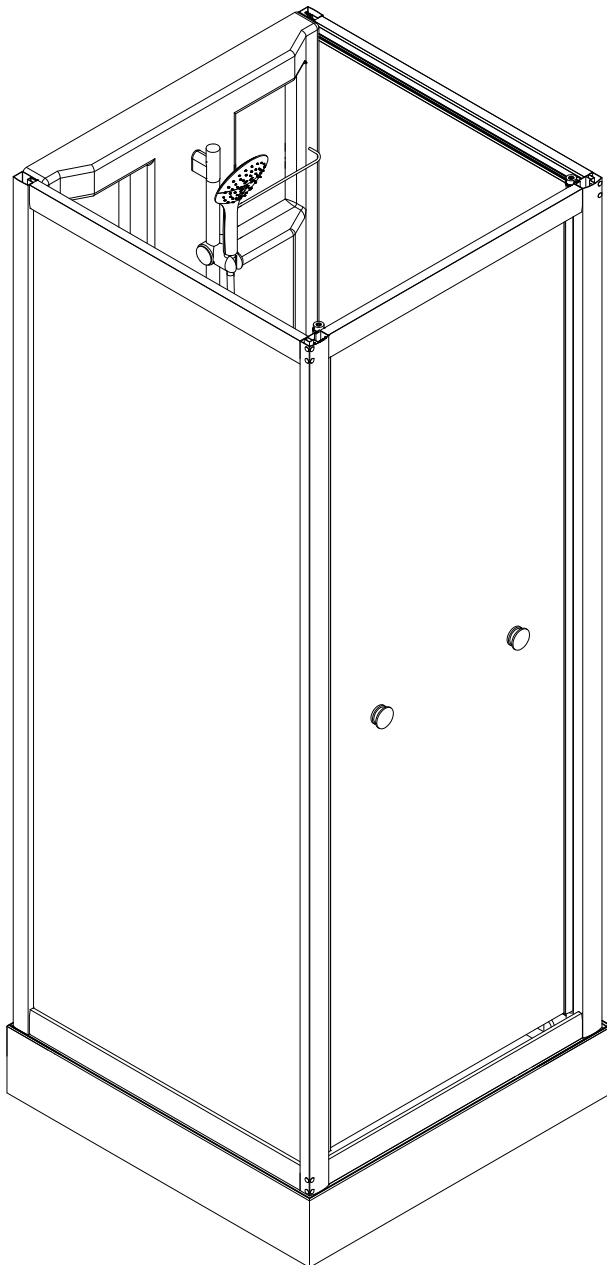

- Montageanleitung
- Assembly instructions
- Notice de montage
- Montagehandleiding
- Návod na montáž
- Instrucțiune de montaj
- Navodila za namestitev
- Installationstruktioener

- Das Design der Rückwand kann von der Katalogabbildung abweichen. Der Aufbau bleibt identisch.
- The design of the rear wall may differ from the catalogue illustration. The installation process remains unchanged.
- La conception de la paroi arrière peut différer de l'illustration dans le catalogue. L'installation du produit est la même.
- De vormgeving van de achterwand kann afwijken van de catalogusafbeelding. De installatie blijft onveranderd.

1836-3

- Das Design der Rückwand (Pos. 1) kann von der Katalogabbildung abweichen. Der Aufbau bleibt identisch.
- The design of the rear wall (item 1) may differ from the catalogue illustration. The installation process remains unchanged.
- La conception de la paroi arrière (item 1) peut différer de l'illustration dans le catalogue. L'installation du produit est la même.
- De vormgeving van de achterwand (pos. 1) kann afwijken van de catalogusafbeelding. De installatie blijft onveranderd.

Pos.	Bezeichnung	Ersatzteil-Nr.	Preis	Pos.	Bezeichnung	Ersatzteil-Nr.	Preis
1	1 x Rückwand			12*	4 x Sechskantschraube M6 x 30 mm		
2	1 x Brauestange	E 99533	39,00 €	13*	1 x Dichtung groß		
3	1 x Handbrause	E 99520	39,95 €	14	1 x Umsteller / Einhebelmischer	E 99528	69,95 €
4	1 x Brauseschlauch 1,5 m	E 99515	19,95 €	15	1 x Schlauch		
5	1 x Abdeckplatte rund (inkl. Pos. 7)	E 99544	89,00 €	16*	2 x Schlauchschelle		
6	1 x Griff Einhebelmischer (inkl. Pos. 8, 9)	E 99527	59,00 €	17*	1 x Dichtung		
7	1 x Dichtung groß			18	2 x Drehbares Eckstück		
8	1 x Gewindestift M4 x 8 mm			19*	8 x Flachkopfschraube 3,5 x 15 mm		
9	1 x Abdeckkappe			20*	5 x Dichtung		
10*	4 x Mutter M6			21	2 x Reelingstange	E 99518	Stück 14,95 €
11*	12 x Unterlegscheibe						
					* Schrauben- und Abdeckkappenset	E 99500	35,95 €