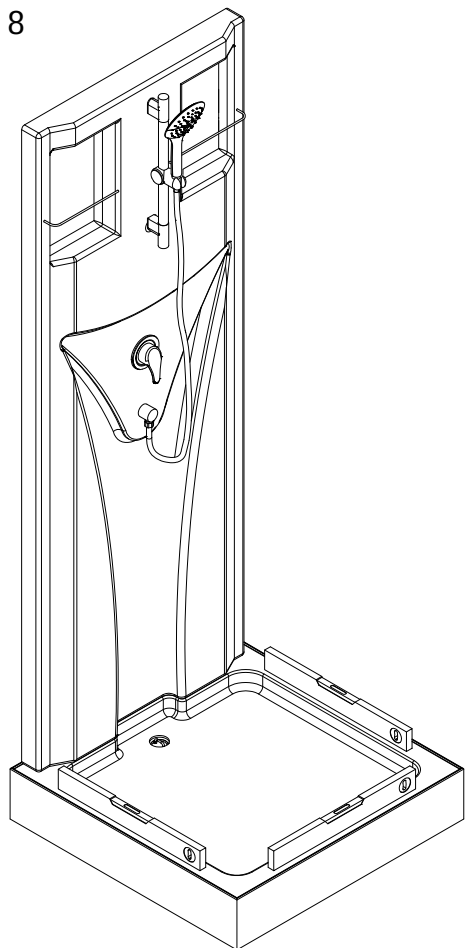

Pos.	Bezeichnung	Ersatzteil-Nr.	Preis
22*	8 x Senkkopfschraube 3,5 x 55 mm		
23	2 x Ober- Unterprofil	E 99259	Stück 39,95 €
24	2 x Magnet	E 99056	Paar 49,95 €
25	1 x Dichtung vertikal	E 99065	19,95 €
26*	16 x Abdeckkappe		
27*	12 x Senkkopfschraube 3,5 x 12 mm		
28	1 x Tür		
29	2 x Laufrolle unten	E 99264	Stück 9,95 €
30	2 x Laufrolle oben	E 99265	Stück 9,95 €
31	2 x Griff		
31.1	2 x Griff außen	E 99140	Stück 29,95 €
31.2	2 x Griff innen		
32	1 x Duschbecken	E 99590	135,95 €
41	2 x Seitenwand		

*Schrauben- und Abdeckkappenset E 99200 35,95 €

Anschlussmaße
 Connection dimensions
 Dimensions de raccordement
 Aansluitmaten

1

2

5

6

- 7 Warm-Kaltwasseranschlüsse (nicht im Lieferumfang enthalten) sowie den Abfluss fachgerecht anschließen.
Warm-cold water connections (not included in delivery) as well as the drain to be professionally installed.
Des raccordements d'eau chaud-froid (pas inclus dans la livraison) ainsi que la bonde à attachés de façon appropriée.
Aansluitigen van heet-koud water (niet bij levering inbegrepen) evenals het afvoer vakkundig vastmaken.