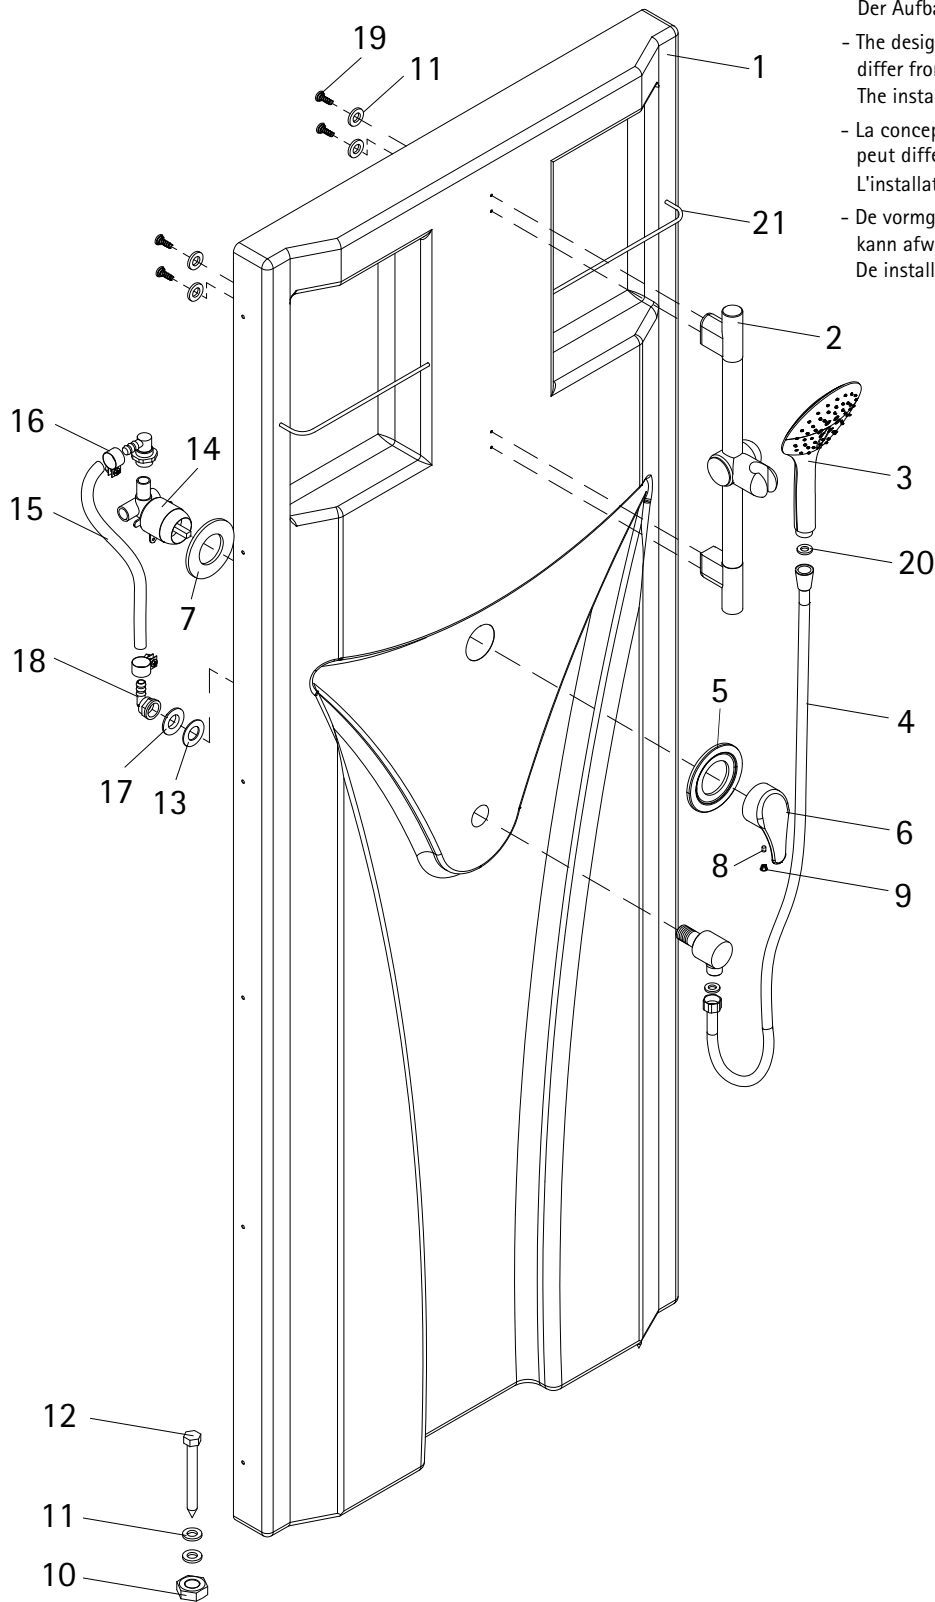

1836-3

- Das Design der Rückwand (Pos. 1) kann von der Katalogabbildung abweichen. Der Aufbau bleibt identisch.
- The design of the rear wall (item 1) may differ from the catalogue illustration. The installation process remains unchanged.
- La conception de la paroi arrière (item 1) peut différer de l'illustration dans le catalogue. L'installation du produit est la même.
- De vormgeving van de achterwand (pos. 1) kann afwijken van de catalogusafbeelding. De installatie blijft onveranderd.

Pos.	Bezeichnung	Ersatzteil-Nr.	Preis	Pos.	Bezeichnung	Ersatzteil-Nr.	Preis
1	1 x Rückwand			12*	4 x Sechskantschraube M6 x 30 mm		
2	1 x Brauestange	E 99533	39,00 €	13*	1 x Dichtung groß		
3	1 x Handbrause	E 99520	39,95 €	14	1 x Umsteller / Einhebelmischer	E 99528	69,95 €
4	1 x Brauseschlauch 1,5 m	E 99515	19,95 €	15	1 x Schlauch		
5	1 x Abdeckplatte rund (inkl. Pos. 7)	E 99544	89,00 €	16*	2 x Schlauchschelle		
6	1 x Griff Einhebelmischer (inkl. Pos. 8, 9)	E 99527	59,00 €	17*	1 x Dichtung		
7	1 x Dichtung groß			18	2 x Drehbares Eckstück		
8	1 x Gewindestift M4 x 8 mm			19*	8 x Flachkopfschraube 3,5 x 15 mm		
9	1 x Abdeckkappe			20*	5 x Dichtung		
10*	4 x Mutter M6			21	2 x Reelingstange	E 99518	Stück 14,95 €
11*	12 x Unterlegscheibe						
					* Schrauben- und Abdeckkappenset	E 99500	35,95 €