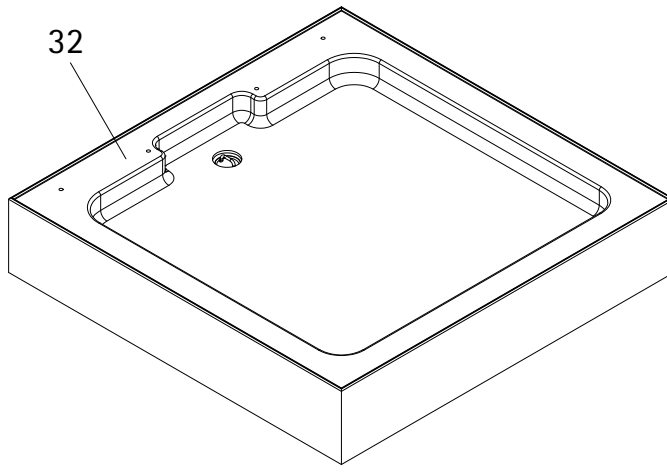

- Montageanleitung
- Assembly instructions
- Notice de montage
- Montagehandleiding
- Návod na montáž
- Instrucțiune de montaj
- Navodila za namestitev
- Installationstruktioener

- Das Design der Rückwand kann von der Katalogabbildung abweichen. Der Aufbau bleibt identisch.
- The design of the rear wall may differ from the catalogue illustration. The installation process remains unchanged.
- La conception de la paroi arrière peut différer de l'illustration dans le catalogue. L'installation du produit est la même.
- De vormgeving van de achterwand kann afwijken van de catalogusafbeelding. De installatie blijft onveranderd.

Pos.	Bezeichnung	Ersatzteil-Nr.	Preis
22*	8 x Senkkopfschraube 3,5 x 55 mm		
23	2 x Ober- Unterprofil	E 99259	Stück 39,95 €
24	2 x Magnet	E 99056	Paar 49,95 €
25	1 x Dichtung vertikal	E 99065	19,95 €
26*	16 x Abdeckkappe		
27*	12 x Senkkopfschraube 3,5 x 12 mm		
28	1 x Tür		
29	2 x Laufrolle unten	E 99264	Stück 9,95 €
30	2 x Laufrolle oben	E 99265	Stück 9,95 €
31	2 x Griff		
31.1	2 x Griff außen	E 99140	Stück 29,95 €
31.2	2 x Griff innen		
32	1 x Duschbecken	E 99590	135,95 €
41	2 x Seitenwand		

*Schrauben- und Abdeckkappenset E 99200 35,95 €

Anschlussmaße
 Connection dimensions
 Dimensions de raccordement
 Aansluitmaten

1

2

5

6

- 7 Warm-Kaltwasseranschlüsse (nicht im Lieferumfang enthalten) sowie den Abfluss fachgerecht anschließen.
Warm-cold water connections (not included in delivery) as well as the drain to be professionally installed.
Des raccordements d'eau chaud-froid (pas inclus dans la livraison) ainsi que la bonde à attachés de façon appropriée.
Aansluitigen van heet-koud water (niet bij levering inbegrepen) evenals het afvoer vakkundig vastmaken.