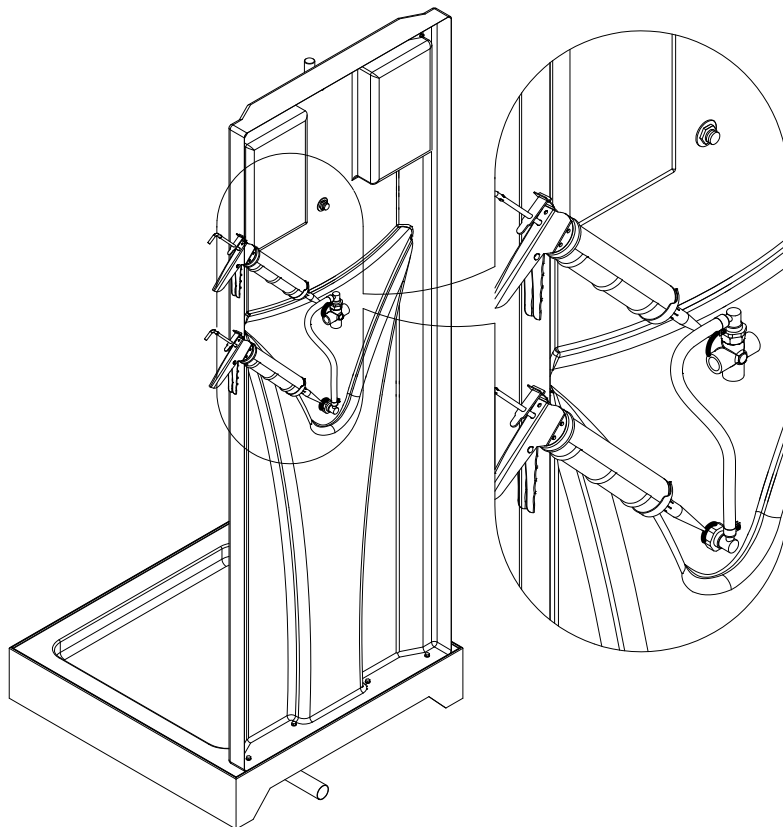

Pos.	Bezeichnung	Ersatzteil-Nr.	Preis
22*	8 x Senkkopfschraube 3,5 x 55 mm		
23	2 x Ober- Unterprofil	E 99259	Stück 39,95 €
24	2 x Magnet	E 99056	Paar 49,95 €
25	1 x Dichtung vertikal	E 99065	19,95 €
26*	16 x Abdeckkappe		
27*	12 x Senkkopfschraube 3,5 x 12 mm		
28	1 x Tür		
29	2 x Laufrolle unten	E 99264	Stück 9,95 €
30	2 x Laufrolle oben	E 99265	Stück 9,95 €
31	2 x Griff		
31.1	2 x Griff außen	E 99140	Stück 29,95 €
31.2	2 x Griff innen		
32	1 x Duschbecken	E 99590	135,95 €
41	2 x Seitenwand		

*Schrauben- und Abdeckkappenset E 99200 35,95 €

Anschlussmaße
 Connection dimensions
 Dimensions de raccordement
 Aansluitmaten

1

2

5

6

- 7 Warm-Kaltwasseranschlüsse (nicht im Lieferumfang enthalten) sowie den Abfluss fachgerecht anschließen.
Warm-cold water connections (not included in delivery) as well as the drain to be professionally installed.
Des raccordements d'eau chaud-froid (pas inclus dans la livraison) ainsi que la bonde à attachés de façon appropriée.
Aansluitigen van heet-koud water (niet bij levering inbegrepen) evenals het afvoer vakkundig vastmaken.