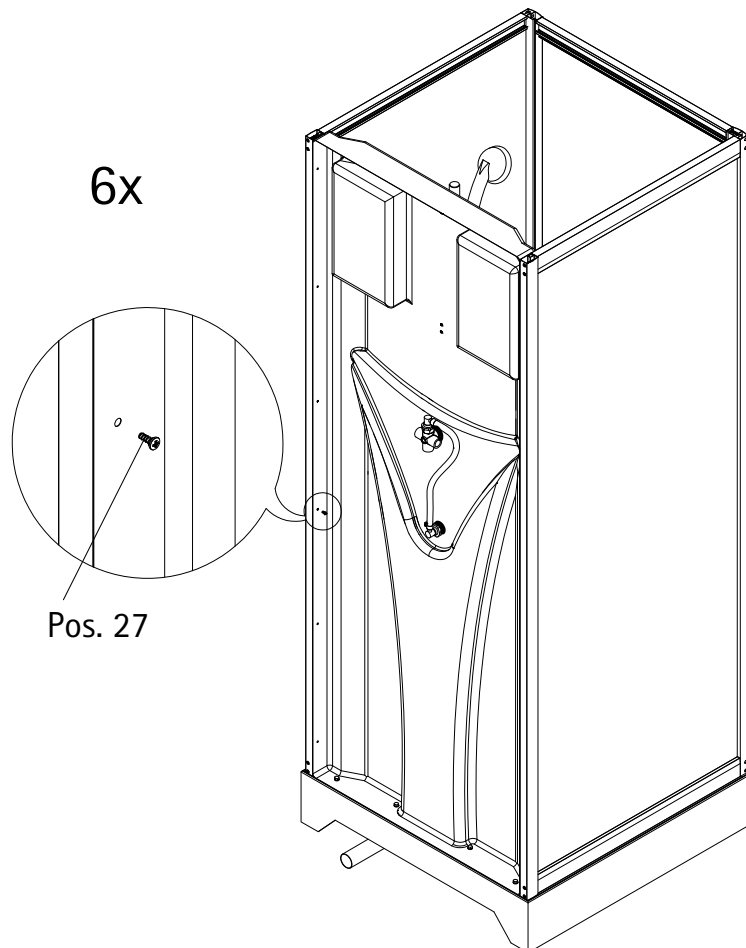

*Schrauben- und Abdeckkappenset E 99200 35,95 €

Anschlussmaße
 Connection dimensions
 Dimensions de raccordement
 Aansluitmaten

1

2

5

6

- 7 Warm-Kaltwasseranschlüsse (nicht im Lieferumfang enthalten) sowie den Abfluss fachgerecht anschließen.
Warm-cold water connections (not included in delivery) as well as the drain to be professionally installed.
Des raccordements d'eau chaud-froid (pas inclus dans la livraison) ainsi que la bonde à attachés de façon appropriée.
Aansluitigen van heet-koud water (niet bij levering inbegrepen) evenals het afvoer vakkundig vastmaken.

10

11

12

13

14

15

16

17

Pos. 24

Pos. 25

18

Pos. 25

Pos. 24

19

20

21