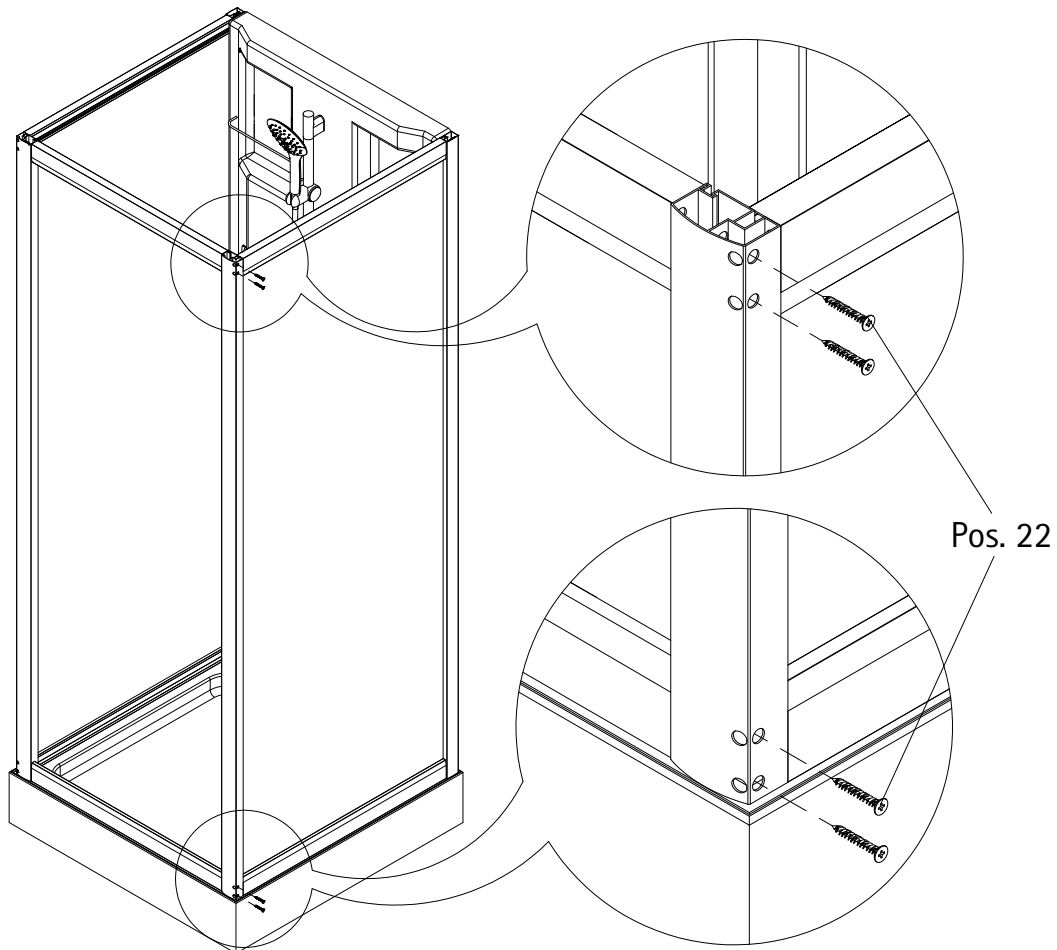

*Schrauben- und Abdeckkappenset E 99200 35,95 €

Anschlussmaße
 Connection dimensions
 Dimensions de raccordement
 Aansluitmaten

1

2

5

6

- 7 Warm-Kaltwasseranschlüsse (nicht im Lieferumfang enthalten) sowie den Abfluss fachgerecht anschließen.
Warm-cold water connections (not included in delivery) as well as the drain to be professionally installed.
Des raccordements d'eau chaud-froid (pas inclus dans la livraison) ainsi que la bonde à attachés de façon appropriée.
Aansluitigen van heet-koud water (niet bij levering inbegrepen) evenals het afvoer vakkundig vastmaken.

10

11

12

13

14

15

16

17