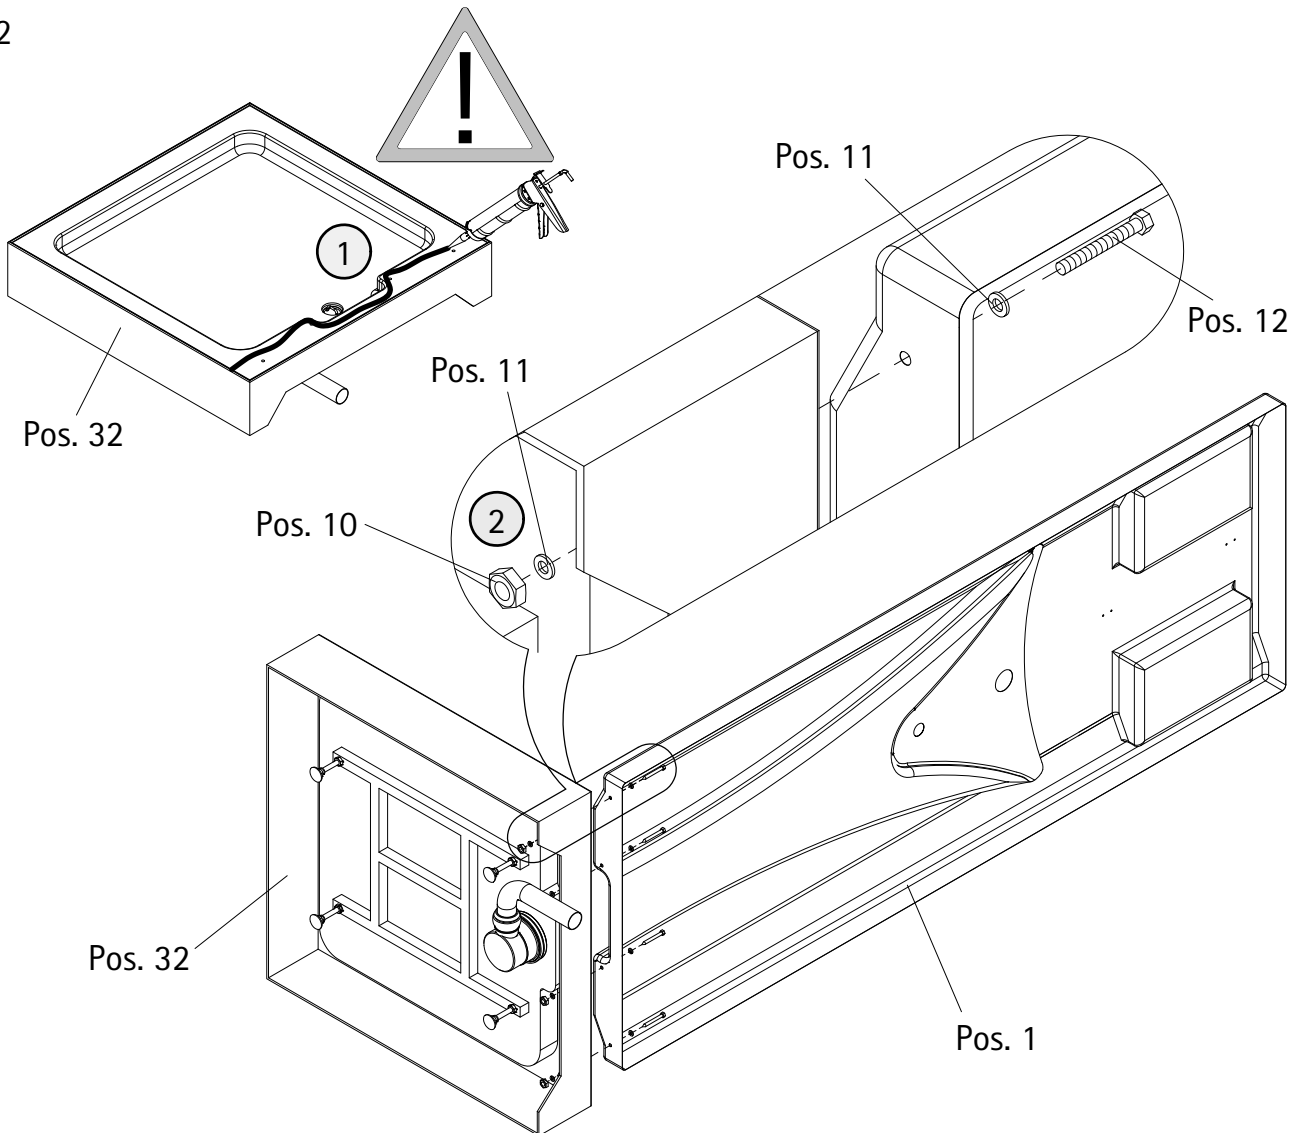

Pos.	Bezeichnung	Ersatzteil-Nr.	Preis
22*	8 x Senkkopfschraube 3,5 x 55 mm		
23	2 x Ober- Unterprofil	E 99259	Stück 39,95 €
24	2 x Magnet	E 99056	Paar 49,95 €
25	1 x Dichtung vertikal	E 99065	19,95 €
26*	16 x Abdeckkappe		
27*	12 x Senkkopfschraube 3,5 x 12 mm		
28	1 x Tür		
29	2 x Laufrolle unten	E 99264	Stück 9,95 €
30	2 x Laufrolle oben	E 99265	Stück 9,95 €
31	2 x Griff		
31.1	2 x Griff außen	E 99140	Stück 29,95 €
31.2	2 x Griff innen		
32	1 x Duschbecken	E 99590	135,95 €
41	2 x Seitenwand		

*Schrauben- und Abdeckkappenset E 99200 35,95 €

Anschlussmaße
 Connection dimensions
 Dimensions de raccordement
 Aansluitmaten

1

2

5

6

- 7 Warm-Kaltwasseranschlüsse (nicht im Lieferumfang enthalten) sowie den Abfluss fachgerecht anschließen.
Warm-cold water connections (not included in delivery) as well as the drain to be professionally installed.
Des raccordements d'eau chaud-froid (pas inclus dans la livraison) ainsi que la bonde à attachés de façon appropriée.
Aansluitigen van heet-koud water (niet bij levering inbegrepen) evenals het afvoer vakkundig vastmaken.