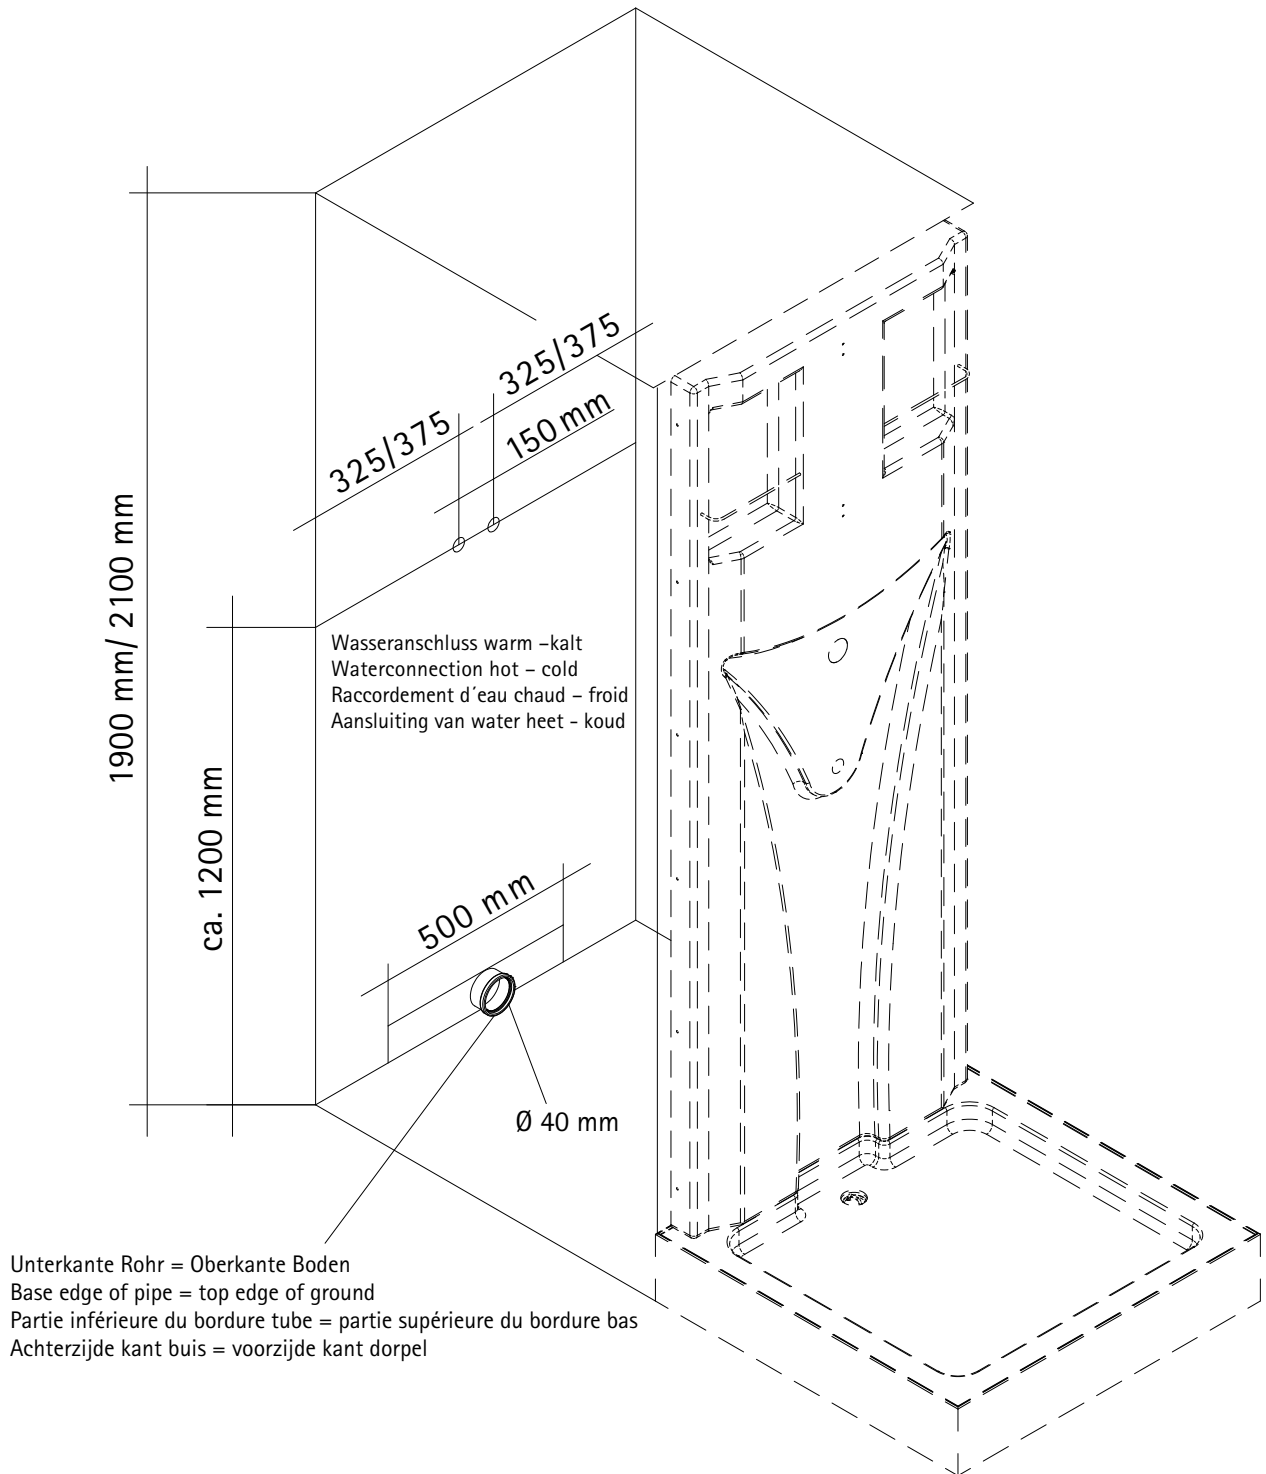

1836-3

- Das Design der Rückwand (Pos. 1) kann von der Katalogabbildung abweichen. Der Aufbau bleibt identisch.
- The design of the rear wall (item 1) may differ from the catalogue illustration. The installation process remains unchanged.
- La conception de la paroi arrière (item 1) peut différer de l'illustration dans le catalogue. L'installation du produit est la même.
- De vormgeving van de achterwand (pos. 1) kann afwijken van de catalogusafbeelding. De installatie blijft onveranderd.

Pos.	Bezeichnung	Ersatzteil-Nr.	Preis
22*	8 x Senkkopfschraube 3,5 x 55 mm		
23	2 x Ober- Unterprofil	E 99259	Stück 39,95 €
24	2 x Magnet	E 99056	Paar 49,95 €
25	1 x Dichtung vertikal	E 99065	19,95 €
26*	16 x Abdeckkappe		
27*	12 x Senkkopfschraube 3,5 x 12 mm		
28	1 x Tür		
29	2 x Laufrolle unten	E 99264	Stück 9,95 €
30	2 x Laufrolle oben	E 99265	Stück 9,95 €
31	2 x Griff		
31.1	2 x Griff außen	E 99140	Stück 29,95 €
31.2	2 x Griff innen		
32	1 x Duschbecken	E 99590	135,95 €
41	2 x Seitenwand		

*Schrauben- und Abdeckkappenset E 99200 35,95 €

Anschlussmaße
 Connection dimensions
 Dimensions de raccordement
 Aansluitmaten

1

2

5

6

- 7 Warm-Kaltwasseranschlüsse (nicht im Lieferumfang enthalten) sowie den Abfluss fachgerecht anschließen.
Warm-cold water connections (not included in delivery) as well as the drain to be professionally installed.
Des raccordements d'eau chaud-froid (pas inclus dans la livraison) ainsi que la bonde à attachés de façon appropriée.
Aansluitigen van heet-koud water (niet bij levering inbegrepen) evenals het afvoer vakkundig vastmaken.