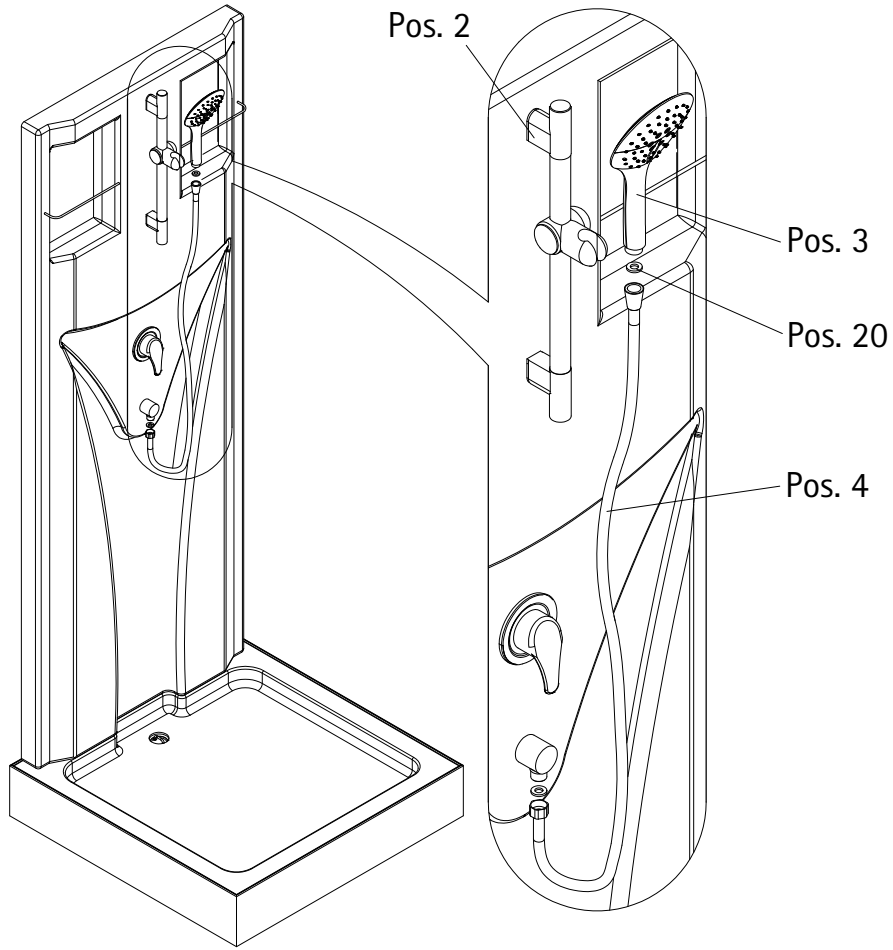

Pos.	Bezeichnung	Ersatzteil-Nr.	Preis
22*	8 x Senkkopfschraube 3,5 x 55 mm		
23	2 x Ober- Unterprofil	E 99259	Stück 39,95 €
24	2 x Magnet	E 99056	Paar 49,95 €
25	1 x Dichtung vertikal	E 99065	19,95 €
26*	16 x Abdeckkappe		
27*	12 x Senkkopfschraube 3,5 x 12 mm		
28	1 x Tür		
29	2 x Laufrolle unten	E 99264	Stück 9,95 €
30	2 x Laufrolle oben	E 99265	Stück 9,95 €
31	2 x Griff		
31.1	2 x Griff außen	E 99140	Stück 29,95 €
31.2	2 x Griff innen		
32	1 x Duschbecken	E 99590	135,95 €
41	2 x Seitenwand		

*Schrauben- und Abdeckkappenset E 99200 35,95 €

Anschlussmaße
 Connection dimensions
 Dimensions de raccordement
 Aansluitmaten

1

2

5

6

- 7 Warm-Kaltwasseranschlüsse (nicht im Lieferumfang enthalten) sowie den Abfluss fachgerecht anschließen.
Warm-cold water connections (not included in delivery) as well as the drain to be professionally installed.
Des raccordements d'eau chaud-froid (pas inclus dans la livraison) ainsi que la bonde à attachés de façon appropriée.
Aansluitigen van heet-koud water (niet bij levering inbegrepen) evenals het afvoer vakkundig vastmaken.