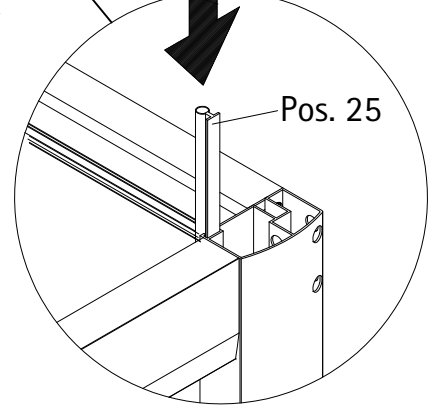

*Schrauben- und Abdeckkappenset E 99200 35,95 €

Anschlussmaße
 Connection dimensions
 Dimensions de raccordement
 Aansluitmaten

1

2

5

6

- 7 Warm-Kaltwasseranschlüsse (nicht im Lieferumfang enthalten) sowie den Abfluss fachgerecht anschließen.
Warm-cold water connections (not included in delivery) as well as the drain to be professionally installed.
Des raccordements d'eau chaud-froid (pas inclus dans la livraison) ainsi que la bonde à attachés de façon appropriée.
Aansluitigen van heet-koud water (niet bij levering inbegrepen) evenals het afvoer vakkundig vastmaken.

10

11

12

13

14

15

16

17

Pos. 24

Pos. 25

18

Pos. 25

Pos. 24

19

20

21