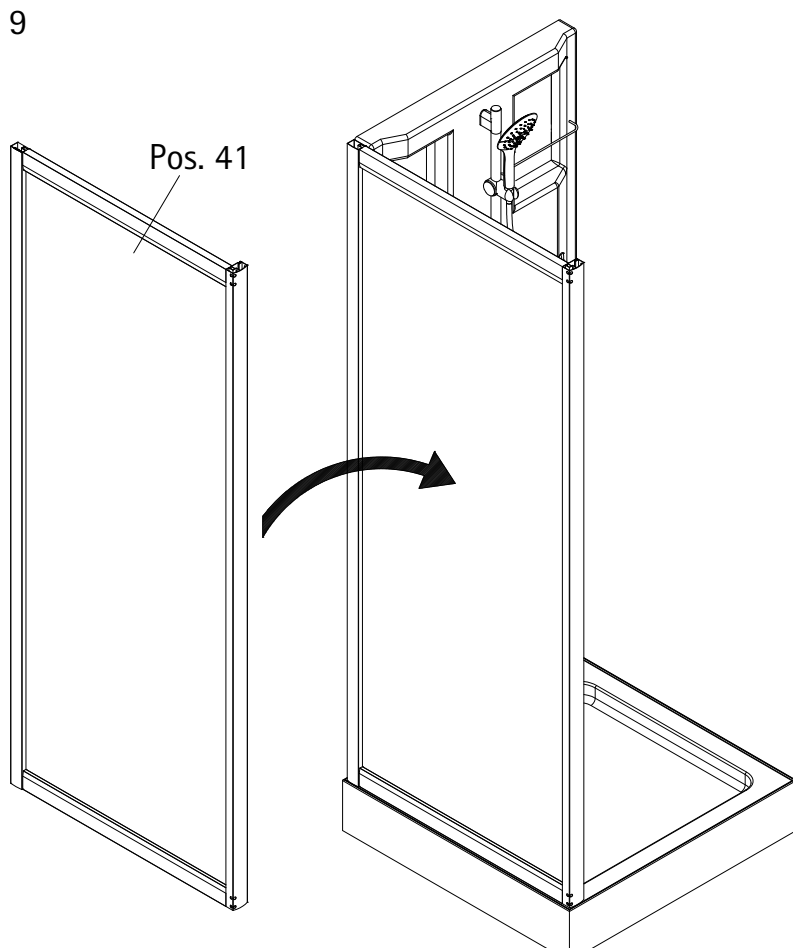

*Schrauben- und Abdeckkappenset E 99200 35,95 €

Anschlussmaße
 Connection dimensions
 Dimensions de raccordement
 Aansluitmaten

1

2

5

6

- 7 Warm-Kaltwasseranschlüsse (nicht im Lieferumfang enthalten) sowie den Abfluss fachgerecht anschließen.
Warm-cold water connections (not included in delivery) as well as the drain to be professionally installed.
Des raccordements d'eau chaud-froid (pas inclus dans la livraison) ainsi que la bonde à attachés de façon appropriée.
Aansluitigen van heet-koud water (niet bij levering inbegrepen) evenals het afvoer vakkundig vastmaken.