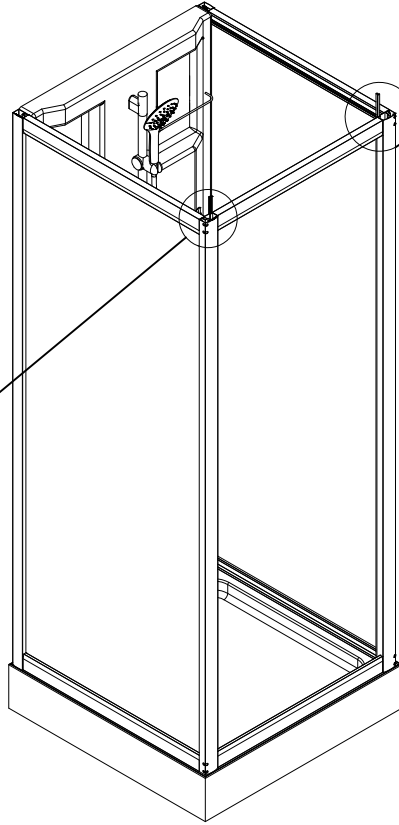

*Schrauben- und Abdeckkappenset E 99200 35,95 €

Anschlussmaße
 Connection dimensions
 Dimensions de raccordement
 Aansluitmaten

1

2

5

6

- 7 Warm-Kaltwasseranschlüsse (nicht im Lieferumfang enthalten) sowie den Abfluss fachgerecht anschließen.
Warm-cold water connections (not included in delivery) as well as the drain to be professionally installed.
Des raccordements d'eau chaud-froid (pas inclus dans la livraison) ainsi que la bonde à attachés de façon appropriée.
Aansluitigen van heet-koud water (niet bij levering inbegrepen) evenals het afvoer vakkundig vastmaken.

10

11

12

13

14

15

16

17

Pos. 24

Pos. 25

18

Pos. 25

Pos. 24

19

20

21