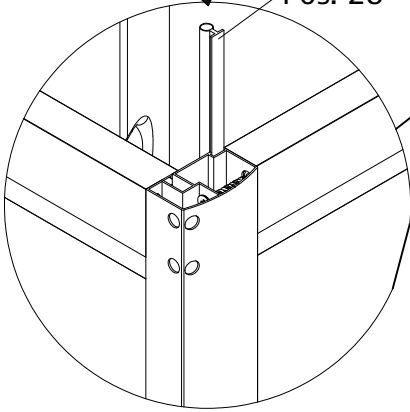

*Schrauben- und Abdeckkappenset E 99200 35,95 €

Anschlussmaße
 Connection dimensions
 Dimensions de raccordement
 Aansluitmaten

1

2

5

6

- 7 Warm-Kaltwasseranschlüsse (nicht im Lieferumfang enthalten) sowie den Abfluss fachgerecht anschließen.
Warm-cold water connections (not included in delivery) as well as the drain to be professionally installed.
Des raccordements d'eau chaud-froid (pas inclus dans la livraison) ainsi que la bonde à attachés de façon appropriée.
Aansluitigen van heet-koud water (niet bij levering inbegrepen) evenals het afvoer vakkundig vastmaken.

Pos. 24

Pos. 25

18

Pos. 25

Pos. 24

19

20

21