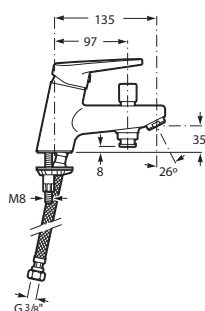

**BAIN -DOUCHE MONOTROU**  
Bain-douche monotrou avec inverseur  
automatique.

WM325011Z000003  
Ancienne réf : A5Z0526C00

 ID/A E3/1 C2 A2 U3

POLO :

Mitigeur à cartouche céramique de diamètre 37 mm (sauf lavabo et bidet : diamètre 33 mm) avec limiteur de débit sensitif (économie d'eau) et limiteur de température à usage domestique (économie d'énergie et sécurité).