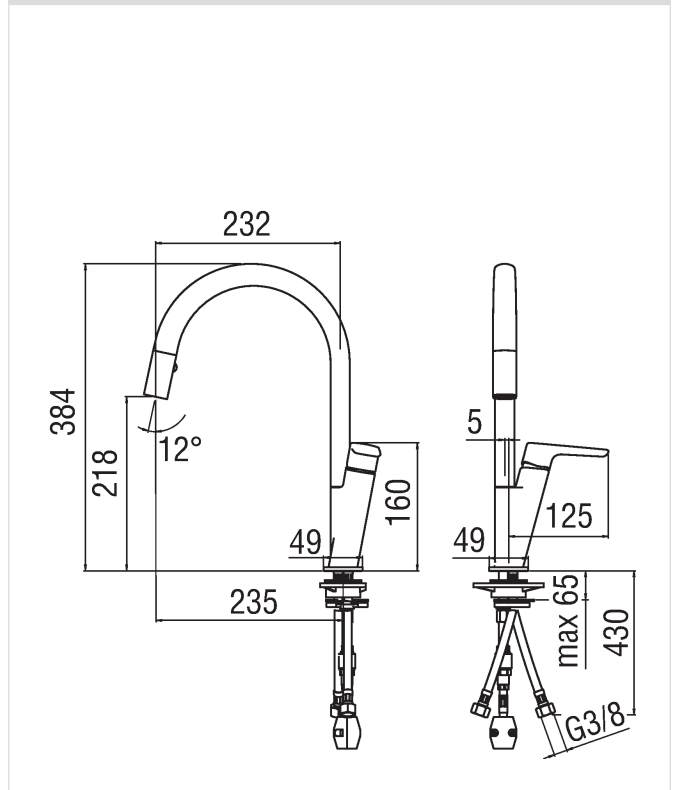

Immagine

Disegno tecnico

Specifiche

- Lavello
- Monocomando
- Finitura: Cromo
- Bocca girevole
- Doccetta a 2 getti estraibile
- Cartuccia  $\varnothing$  28 mm
- Regolatore dinamico di portata (-50%)
- Limitatore di temperatura
- Flessibili Parigi<sup>®</sup> SPX<sup>®</sup> acciaio inox  $\varnothing$  3/8"

Diagramma di portata