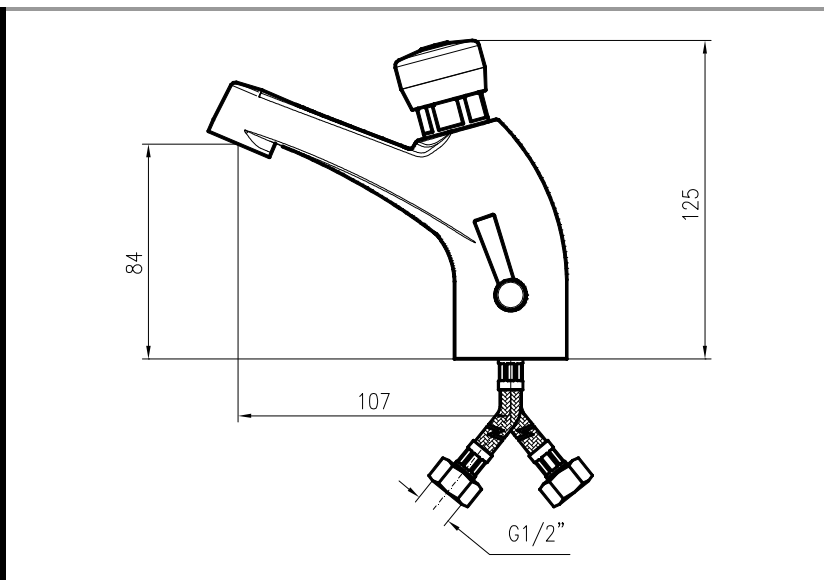

ARTICOLO / Item
Artículo / Article

08012

- Miscelatore per lavabo con arresto temporizzato e comando a pulsante; serie classica.
- Basin mounted self-closing push button mixer, classic Style
- Grifo pulsador temporizado mezclador para lavabo; serie clásica.
- Mitigeur temporisé à poussoir, sur plage ; série classic.

Pressione di alimentazione / Operating pressure / Presión de alimentación / Pression d'alimentation	Min 1 max 6 [bar]
Pressione raccomandata / Recommended pressure / Presión recomendada / Pression recommandé	2 – 4 [bar]
Temperatura di alimentazione / Water temperature / Temperatura de alimentación / Température d'alimentation	5 – 65 °C
Tempo di erogazione / Flow time / Tiempo de descarga / Temporisation	15 +/- 5 [sec] @ 3 [bar]
Dotazioni / Equipment / Dotaciones / Équipements	Flessibili G1/2" ; valvole di ritegno Flexible hoses G1/2" ; non-return valves Flexos G1/2" ; válvulas de retención Flexibles G1/2" ; Clapets anti-retour