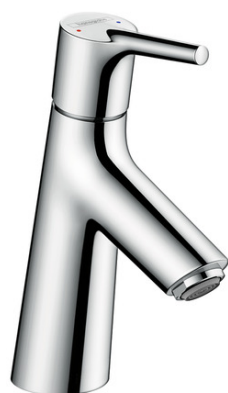

Talis S

Talis S 80 Mitigeur de lavabo

Surfaces: **chromé** Numéro d'article: **72010000**

Description

Caractéristiques

- ComfortZone 80
- bec fixe
- Longueur 97 mm
- jet normal
- débit: 5 l/min
- cartouche céramique M1
- limiteur de température réglable
- garniture de vidage 1 ¼"
- convient au chauffe-eau instantané
- ACS 12 ACC LY 352, valide jusqu'au 20.06.2017

Plan géométral

Talis S

Talis S 80 Mitigeur de lavabo

Surfaces: chromé Numéro d'article: 72010000

Schéma d'écoulement