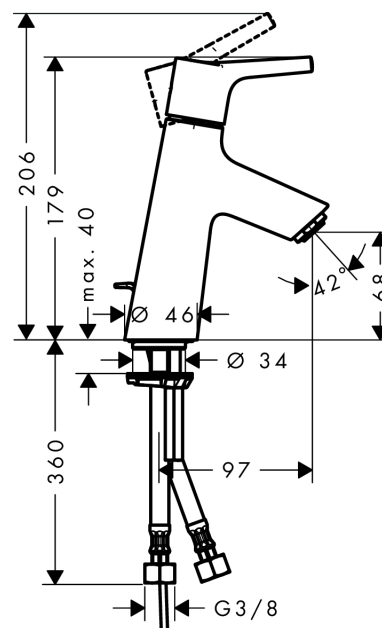

Talis S

Talis S 80 Mitigeur de lavabo

Surfaces: **chromé** Numéro d'article: **72010000**

Description

Caractéristiques

- ComfortZone 80
- bec fixe
- Longueur 97 mm
- jet normal
- débit: 5 l/min
- cartouche céramique M1
- limiteur de température réglable
- garniture de vidage 1 ¼"
- convient au chauffe-eau instantané
- ACS 12 ACC LY 352, valide jusqu'au 20.06.2017

Plan géométral

Talis S

Talis S 80 Mitigeur de lavabo

Surfaces: chromé Numéro d'article: 72010000

Schéma d'écoulement