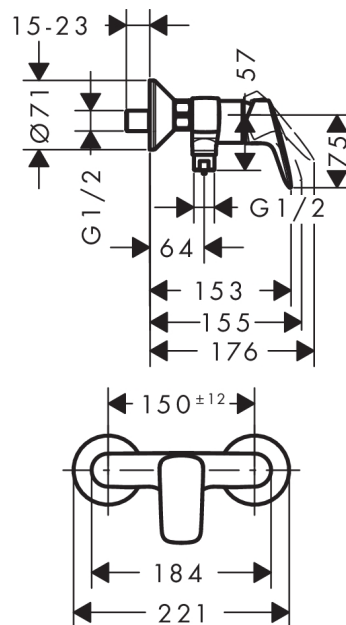

Logis

Logis Mitigeur douche avec cartouche à 2 vitesses

Surfaces: **chromé** Numéro d'article: **71601000**

Description

Caractéristiques

- 1 sortie = 1 fonction
- type de raccordement: raccords S
- entraxe: 150 mm ± 12 mm
- débit: 22 l/min
- cartouche céramique M2
- limiteur de température réglable
- clapet anti-retour
- avec silencieux
- E3/1, C1, A2, U3
- ACS 11 ACC LY 022, valide jusqu'au 05.05.2016
- NF-375-M1-16/2

Détails de l'article

GTIN

4011097737782

Certificats

Photo du produit

Plan géométral

Schéma d'écoulement