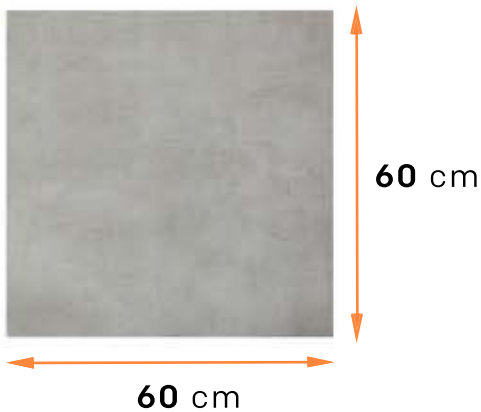

RINNO
CARRELAGE
GRÈS CÉRAME

CARRELAGE EXTÉRIEUR

COULEUR
**GRIS
BRUT**

DIMENSIONS

ÉPAISSEUR

SPÉCIAL POSE SUR PLOTS

Facile à poser
Facile à enlever

LES AVANTAGES