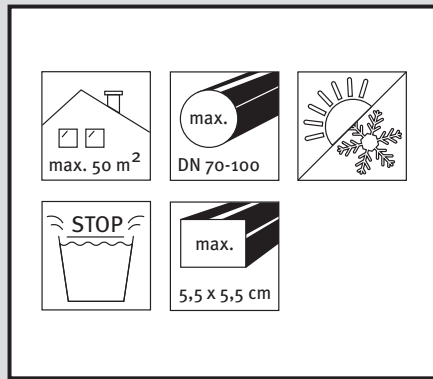

- DE Füllautomat**
- FR Collecteur Filtrant Eco**
- EN Filling Device with overflow stop**
- ES Filtro de bajante Eco**
- IT Sistema di riempimento automatico con blocco per troppopieno**

Montageanleitung  
 Notice d'installation  
 Installation Instruction  
 Instrucciones para montaje  
 Introduzione d'installazione