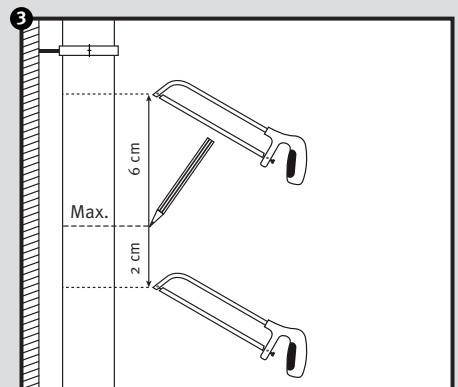

- DE Füllautomat**
- FR Collecteur Filtrant Eco**
- EN Filling Device with overflow stop**
- ES Filtro de bajante Eco**
- IT Sistema di riempimento automatico con blocco per troppopieno**

Montageanleitung  
 Notice d'installation  
 Installation Instruction  
 Instrucciones para montaje  
 Introduzione d'installazione