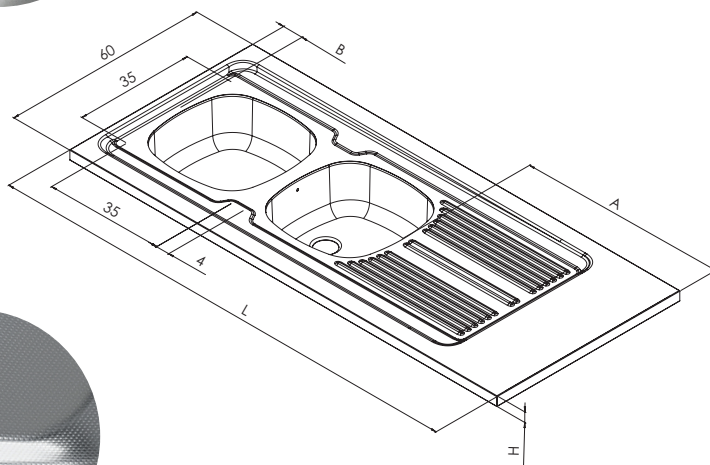

EVIERS INOX

monobloc

PRÉSENTATION

EPBM120A05

- . Inox 18/10
- . 2 cuves embouties
- . Réversible
- . Cadrage bois
- . Vidage complet avec raccors lave-vaisselle

EPBZ120G01

DESCRIPTIF TECHNIQUE

	INOX	RÉFÉRENCES	DIMENSIONS L x P x H /cm	COTES		CUVE	Poids Brut Kg	Colisage
				A/cm	B/cm			
MONOBLOC	SATINÉ	EPBM120A05 	120 x 60 x 3	42	5	2 x 15 L	6,10	1
	TOILÉ	EPBZ120G01	120 x 60 x 3	42	5	2 x 15 L	6,50	1