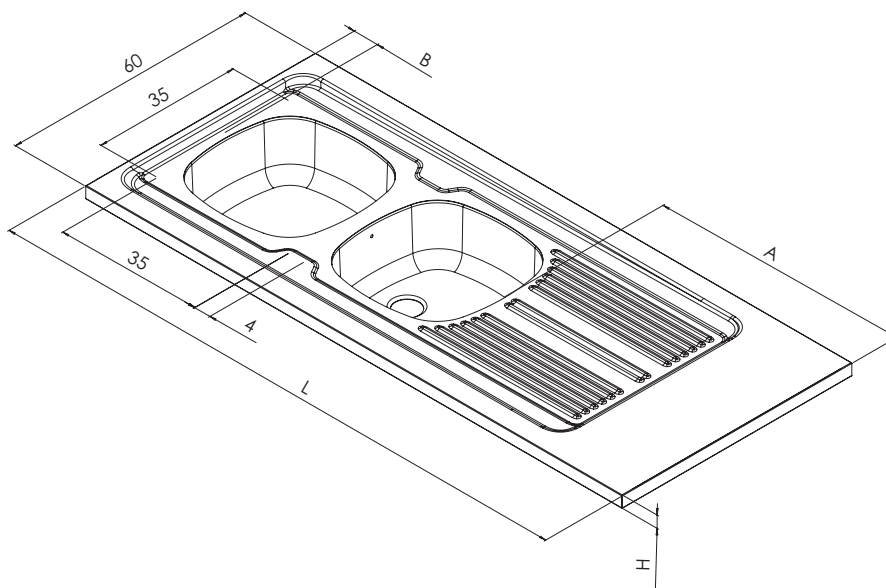

EVIERS INOX

cuves soudées

PRÉSENTATION

EPAZO80A01
EPAZO90A01
EPAZ100A01
EPAZ120A01

- . Inox 18/10
- . Cuves soudées
- . Réversible
- . Cadrage bois
- . Vidage complet avec raccors lave-vaisselle

EPBZ120A01

EVIERS INOX

cuves soudées

DESCRIPTIF TECHNIQUE

	INOX	RÉFÉRENCES	DIMENSIONS L x P x H /cm	COTES		CUVE	Poids Brut Kg	Colisage
				A/cm	B/cm			
CUVES SOUDÉES	LISSE	EPAZ080A01	80 x 60 x 3	40		1 x 15 L	4,80	1
		EPAZ090A01	90 x 60 x 3	50			5,30	
		EPAZ100A01	100 x 60 x 3	60	5		5,70	
		EPAZ120A01	120 x 60 x 3	80		6,80		
		EPBZ120A01	120 x 60 x 3	41		7,20		
		EPBV140A01	140 x 60 x 3	61		7,90		
TOILÉ	EPAZ120G01	120 x 60 x 3	80	6	1 x 15 L	6,00	1	
	EPBZ140G01	140 x 60 x 3	64	5	2 x 15 L	7,70		