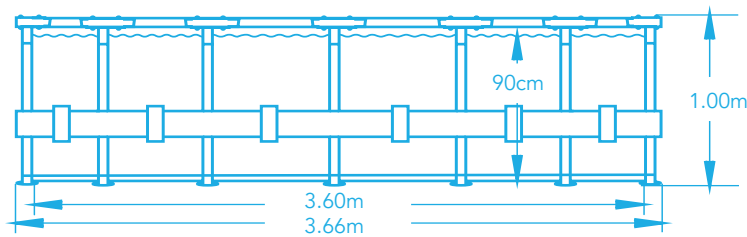

• ARTICLE

- # 56418
- ↔ 366 x 100cm
- TM STEEL PRO™
- 6942138932669

• CARACTÉRISTIQUES

36.9 kg

Temps de montage

PVC/TRITECH™

Raccord Ø 32mm

Cartouche de Filtration #58094

• INCLUS

Filtration Cartouche  
58383 (2.006 m³/h)  
Flowclear™  
220 - 240V 45W

Échelle (107 cm)  
#58330

- Rustine de réparation
- DVD de montage