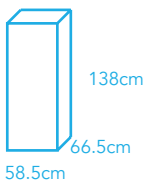

• ARTICLE

- # 56457
- ↔ 412 x 201 x 122cm
- TM POWER STEEL™
- 6942138929492

• CARACTÉRISTIQUES

Temps de montage

PVC/TRITECH™

Raccord Ø 32mm

• INCLUS

Filtration à Sable
58397 (2.006 m³/h)
Flowclear™
220 - 240V 90W

Échelle (122 cm)
#58331

- Rustine de réparation
- DVD de montage