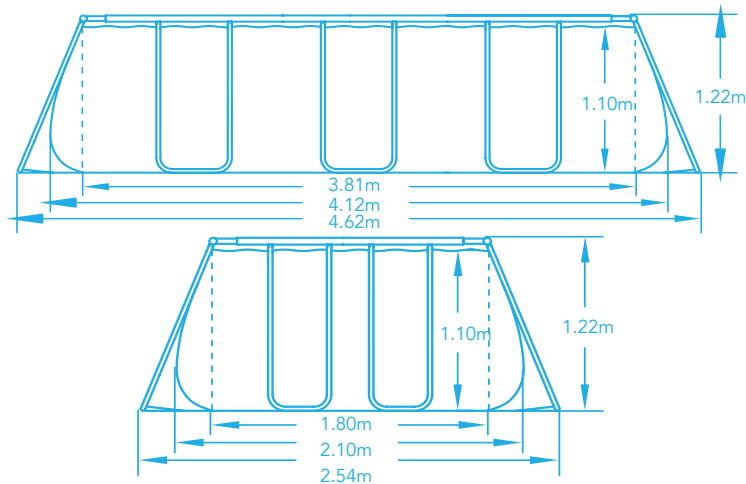

• ARTICLE

- # 56457
- ↔ 412 x 201 x 122cm
- TM POWER STEEL™
- 6942138929492

• CARACTÉRISTIQUES

Temps de montage

PVC/TRITECH™

Raccord Ø 32mm

• INCLUS

Filtration à Sable
58397 (2.006 m³/h)
Flowclear™
220 - 240V 90W

Échelle (122 cm)
#58331

- Rustine de réparation
- DVD de montage