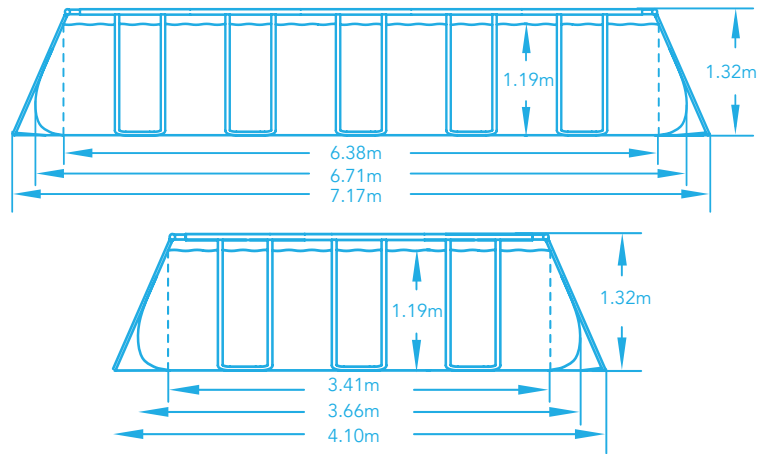

• ARTICLE

- # 56471
- ↔ 671 x 366 x 132cm
- TM POWER STEEL™
- 6942138929614

90%  
26,845 L

• CARACTÉRISTIQUES

146.8 kg

170cm  
61cm  
94cm

30'

Temps de montage

PVC/TRITECH™

Raccord Ø 38mm

• INCLUS

Filtration à Sable  
58404 (5.678 m³/h)  
Flowclear™  
220 - 240V 300W

Bâche de Protection  
#58260

Tapis de sol  
#58238

Échelle (132 cm)  
#58332

- Rustine de réparation  
- DVD de montage