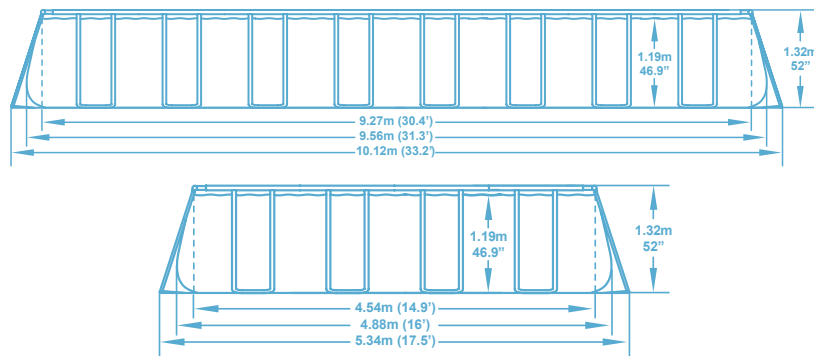

# 56623  
 956 x 488 x 132cm  
 31.3' x 16' x 52"  
 POWER STEEL™ FRAME  
 6942138935110

FEATURES • Caractéristiques • Características • Eigenschaften • Kenmerken • Caratteristiche

**30'**  
 SETUP TIME  
 Temps de montage  
 Tiempo de montaje  
 Montagezeit  
 Montagetijd  
 Tempo di montaggio

PVC/TRITECH™

INNER MOSAIC PRINT  
 Motif intérieur mosaïque  
 Estampado interno de mosaico  
 Innenverkleidung: mosaikoptik  
 Mozaiek Print  
 Stampa interna mosaico

Ø 38mm  
 Ø 1.50"

INCLUDES • Inclus • Incluye • Inhalt • Bevat • Include