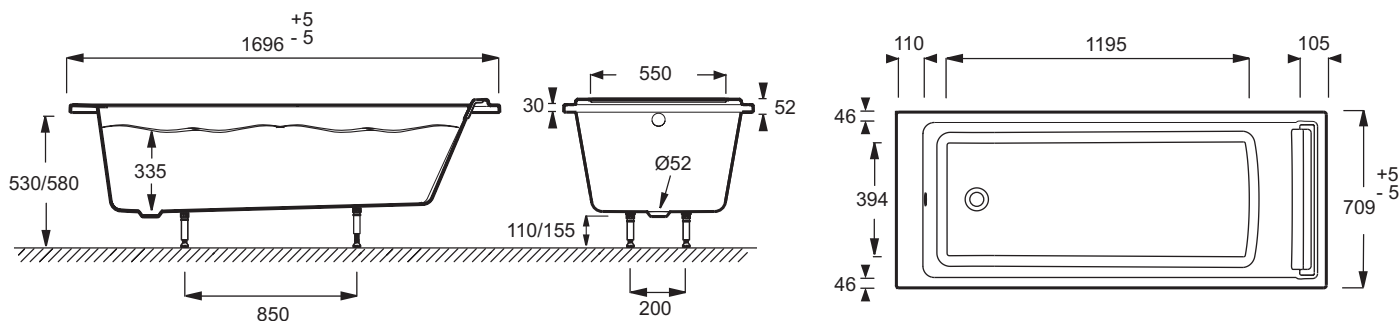

### Технические характеристики

- **РАЗМЕРЫ (СМ):** 170 x 70 x 45 см
- **ОБЪЕМ:** 217/147
- **ВЫСОТА НОЖЕК:** 110/155
- **ДОПОЛНИТЕЛЬНАЯ ИНФОРМАЦИЯ:** Установка к стене
- **НОЖКИ:** В комплекте
- **СЛИВ:** Не в комплекте
- **Дополнительная опция:** Автоматический слив-перелив (1м) E70174, экран на ванну
- **ВЕС:** 22 кг
- **ФОРМА:** Прямоугольные
- **ДИАМЕТР СЛИВА:** 5.2 см
- **ПРОДУКТ В КОМПЛЕКТЕ:** Гелевая подушка
- **СТУПЕНЬКА:** Не в комплекте
- **В комплекте:** гелевая подушка и регулируемые ножки (быстрая установка)
- **Размеры основания:** 119.5 x 39.4 см

### Общая информация

Спецификация продукта: Ванна 170 x 70 см для установки с ножками (в комплекте). E6D009. Коллекция: SPACIO. РАЗМЕРЫ (СМ): 170 x 70 x 45 см. ВЕС: 22 кг. ОБЪЕМ: 217/147. ФОРМА: Прямоугольные. ВЫСОТА НОЖЕК: 110/155. ДИАМЕТР СЛИВА: 5.2 см. ДОПОЛНИТЕЛЬНАЯ ИНФОРМАЦИЯ: Установка к стене. ПРОДУКТ В КОМПЛЕКТЕ: Гелевая подушка. НОЖКИ: В комплекте. СТУПЕНЬКА: Не в комплекте. СЛИВ: Не в комплекте. В комплекте: гелевая подушка и регулируемые ножки (быстрая установка). Дополнительная опция: Автоматический слив-перелив (1м) E70174, экран на ванну. Размеры основания: 119.5 x 39.4 см.