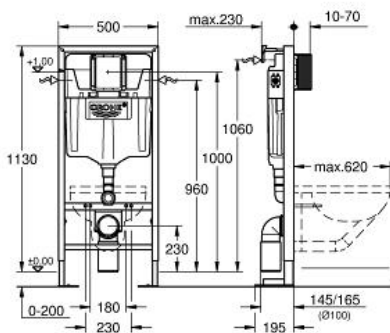

RAPID SL

Bâti support pour WC, 1.13 m

Référence : 38340001

GROHE s.a.r.l | Siège, salle d'exposition – 60, Boulevard de la Mission Marchand
92418 Courbevoie – La Défense Cedex
Tél +33 (0)1 49 97 29 00 | Fax +33(0)1 55 70 20 38

Pure Freude
an Wasser

GROHE

Descriptif Produit :

RAPID SL
Bâti support pour WC, 1.13 m

Spécifications Produit :

Pour mur porteur ou non-porteur

Châssis en acier finition époxy
Pour cloison sèche, complètement pré-monté
Avec raccords fixes
Verrouillage de la hauteur
Livré avec matériel de fixation
Livré avec tiges et écrous pour fixation de la cuvette WC
Ecartement des fixations 180/230 mm
Pipe coudée PVC 100 mm
Pièce de raccordement Ø 80
Garniture d'évacuation et d'alimentation

Réservoir GD 2, 6-9 L, contenant les caractéristiques suivantes :

Réglage d'usine 3 et 6 l
Mécanisme à déclenchement pneumatique compatible avec plaque de commande simple touche (interrompable) et double touche (interrompable)
Alimentation latérale, par le dessus ou par l'arrière
Réservoir isolé contre la condensation
Alimentation d'eau avec robinet d'équerre et raccordement flexible, connection rapide sans outil
Aucun outil n'est nécessaire pour l'installation y compris la protection pendant la phase de construction
Pour montage vertical ou horizontal