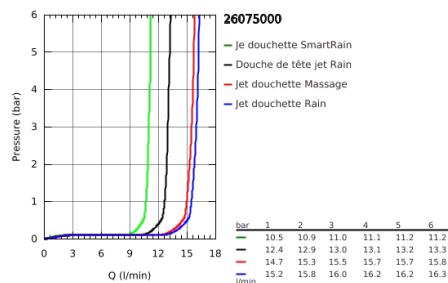

26 075 000 EUPHORIA SYSTEM 310 EUPHORIA SYSTÈME COLONNE DE DOUCHE AVEC MITIGEUR THERMOSTATIQUE

DESCRIPTION DU PRODUIT

- Composé de :
- Bras de douche de 450 mm orientable horizontalement
- Mitigeur thermostatique incluant fonction inverseur 2 sorties
- Permet le changement entre:
- Rainshower Cosmopolitan douche de tête 310 mm en métal (27 477 000)
- Jet : Rain
- Avec rotule
- Angle de rotation $\pm 15^\circ$
- Douchette à main Euphoria 110 Massage (27 221 000)
- Curseur ajustable en hauteur
- Flexible Silverflex 1750 mm (28 388 000)
- **GROHE TurboStat** Régulation de la température quasi-instantanée et sécurité anti-brûlures en cas de coupure d'eau froide
- **GROHE SafeStop** butée à 38°C
- **GROHE SafeStop Plus** limiteur de température à 43°C (livré non monté)
- **GROHE DreamSpray** jet parfaitement uniforme
- **GROHE StarLight** Chrome éclatant et durable
- Inner WaterGuide, longévité maximale
- Procédé anti-calcaire **SpeedClean**
- Système anti-torsion
- **GROHE MetalGrip** poignées ergonomiques en métal
- Option : tablette GROHE EasyReach (26 362)