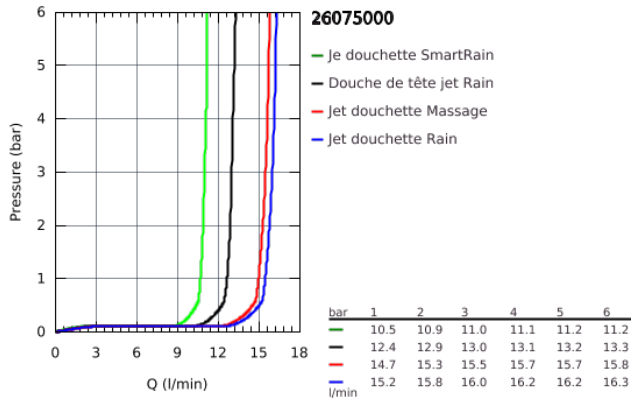

26 075 000 EUPHORIA SYSTEM 310 EUPHORIA SYSTÈME COLONNE DE DOUCHE AVEC MITIGEUR THERMOSTATIQUE