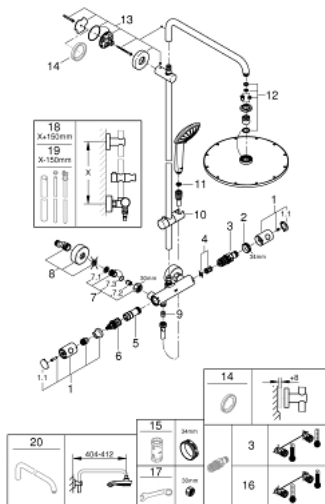

26 075 000 EUPHORIA SYSTEM 310 EUPHORIA SYSTÈME COLONNE DE DOUCHE AVEC MITIGEUR THERMOSTATIQUE

PIÈCES DÉTACHÉES

1. 1: Poignée métal 1/2" (N ° de commande 47984000)
   - 1.1: Plaque de recouvrement poignée (N ° de commande 6458500M)
   - 2: Bague de fixation (N ° de commande 47743000)
   - 3: Cartouche thermostatique compacte 1/2" (N ° de commande 47439000)
   - 4: Amortisseur acoustique (N ° de commande 47398000)
   - 5: conduite d'eau (N ° de commande 47751000)
   - 6: Aquadimmer (N ° de commande 12433000)
   - 7: Clapets anti-retours (N ° de commande 47189000)
   - 7.1: filtre à impuretés (N ° de commande 0726400M)
   - 7.2: Clapets anti-retours (N ° de commande 08565000)
   - 7.3: Joint torique 17 x 2 (N ° de commande 0305500M)
   - 8: Raccord S mural (N ° de commande 12662000)
   - 9: Clapets anti-retours (N ° de commande 08565000)
   - 10: Curseur (N ° de commande 12140000)
   - 11: Filtre (N ° de commande 0700200M)
   - 12: jeu de pièces de rechange (N ° de commande 45933000)
   - 13: Embout de barre (N ° de commande 48279000)
   - 14: Câle d'épaisseur (N ° de commande 27180000)*
   - 15: Clé (N ° de commande 19332000)*
   - 16: Cartouche GROHE TurboStat 1/2" (N ° de commande 47175000)*
   - 17: Clé spéciale (N ° de commande 19377000)*
   - 18: Colonne de douche (N ° de commande 48053000)*
   - 19: Colonne de douche (N ° de commande 48054000)*
   - 20: Bras pour colonne de douche (N ° de commande 14047000)*
2. *Accessoires spéciaux