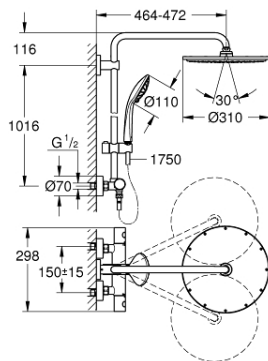

26 075 000 EUPHORIA SYSTEM 310 EUPHORIA SYSTÈME COLONNE DE DOUCHE AVEC MITIGEUR THERMOSTATIQUE

DESCRIPTION DU PRODUIT

- Composé de :
- Bras de douche de 450 mm orientable horizontalement
- Mitigeur thermostatique incluant fonction inverseur 2 sorties
- Permet le changement entre:
- Rainshower Cosmopolitan douche de tête 310 mm en métal (27 477 000)
- Jet : Rain
- Avec rotule
- Angle de rotation $\pm 15^\circ$
- Douchette à main Euphoria 110 Massage (27 221 000)
- Curseur ajustable en hauteur
- Flexible Silverflex 1750 mm (28 388 000)
- **GROHE TurboStat** Régulation de la température quasi-instantanée et sécurité anti-brûlures en cas de coupure d'eau froide
- **GROHE SafeStop** butée à 38°C
- **GROHE SafeStop Plus** limiteur de température à 43°C (livré non monté)
- **GROHE DreamSpray** jet parfaitement uniforme
- **GROHE StarLight** Chrome éclatant et durable
- Inner WaterGuide, longévité maximale
- Procédé anti-calcaire **SpeedClean**
- Système anti-torsion
- **GROHE MetalGrip** poignées ergonomiques en métal
- Option : tablette GROHE EasyReach (26 362)