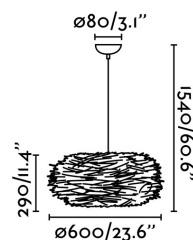

### Características técnicas

<b>Bombilla:</b>	1 x E27 60W
<b>Incluye Bombilla:</b>	No
<b>Transformador:</b>	
<b>Incluye Transformador:</b>	No
<b>Voltaje:</b>	100-240V
<b>Frecuencia de funcionamiento:</b>	
<b>IP:</b>	20
<b>Clase:</b>	I
<b>Material:</b>	Metal y pantalla rattan
<b>Bombilla Recomendada:</b>	17464
<b>Descripción Bombilla Recomendada:</b>	BOMBILLA G95 MATE LED E27 6W 2700K
<b>Largo:</b>	600 mm
<b>Ancho:</b>	600 mm
<b>Alto:</b>	1540 mm
<b>Diámetro:</b>	600 Ø
<b>Peso:</b>	3.41 kg
<b>Volumen:</b>	0.10855 m3