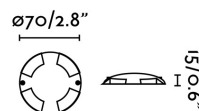

Características técnicas

Bombilla:	LED 1W 6500K 80Lm
Incluye Bombilla:	Si
Transformador:	Transformador ferromagnético 12V
Incluye Transformador:	No
Voltaje:	12Vdc
Frecuencia de funcionamiento:	
IP:	67
Clase:	III
Material:	Aluminio y difusor de cristal transparente
Bombilla Recomendada:	
Largo:	70 mm
Ancho:	70 mm
Alto:	15 mm
Diámetro:	70 Ø
Peso:	0.10 kg
Volumen:	0.00029 m3