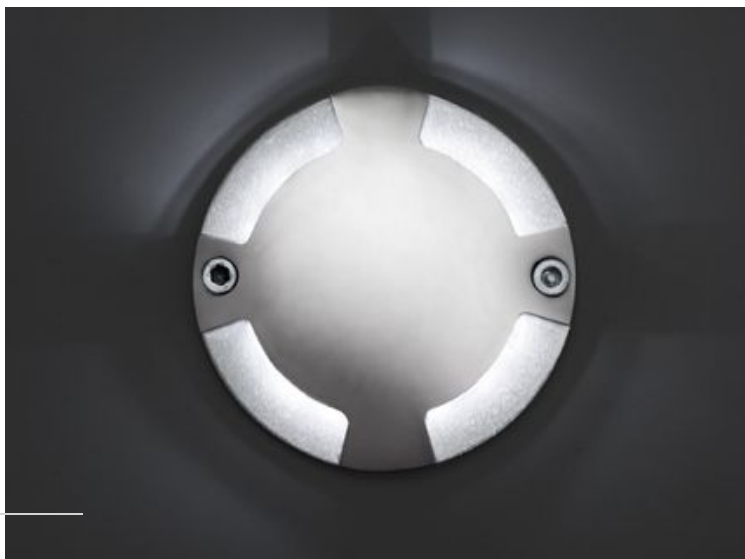

KEENAN-3 LED Lámpara superficie níquel

Ref. 70564

Aplique moderno para terraza y jardín fabricado en aluminio con difusor de cristal transparente. La fuente de luz son LED 1W 6500K 80Lm. Funciona con un transformador ferromagnético no incluido.

Características técnicas

Bombilla:	LED 1W 6500K 80Lm
Incluye Bombilla:	Si
Transformador:	Transformador ferromagnético 12V
Incluye Transformador:	No
Voltaje:	12Vdc
Frecuencia de funcionamiento:	
IP:	67
Clase:	III
Material:	Aluminio y difusor de cristal transparente
Bombilla Recomendada:	
Largo:	70 mm
Ancho:	70 mm
Alto:	15 mm
Diámetro:	70 Ø
Peso:	0.10 kg
Volumen:	0.00029 m3