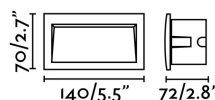

Características técnicas

Bombilla:	SMD LED 3W 3000K 70° 93Lm
Incluye Bombilla:	Si
Transformador:	Driver
Incluye Transformador:	Si
Voltaje:	100-240V
Frecuencia de funcionamiento:	
IP:	65
Clase:	I
Material:	Aluminio y cristal
Bombilla Recomendada:	
Largo:	140 mm
Ancho:	72 mm
Alto:	70 mm
Peso:	0.30 kg
Volumen:	0.00096 m3