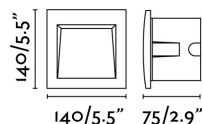

Características técnicas

Bombilla:	SMD LED 3W 3000K 70° 122Lm
Incluye Bombilla:	Si
Transformador:	Driver
Incluye Transformador:	Si
Voltaje:	100-240V
Frecuencia de funcionamiento:	
IP:	65
Clase:	I
Material:	Aluminio y cristal
Bombilla Recomendada:	
Largo:	140 mm
Ancho:	75 mm
Alto:	140 mm
Peso:	0.60 kg
Volumen:	0.00180 m3