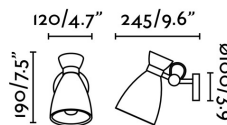

### Características técnicas

<b>Bombilla:</b>	1 x E14 20W
<b>Incluye Bombilla:</b>	No
<b>Voltaje:</b>	100-240V
<b>Frecuencia de funcionamiento:</b>	
<b>IP:</b>	20
<b>Clase:</b>	I
<b>Material:</b>	Metal
<b>Diseñador:</b>	ALEX & MANEL LLUSCÀ
<b>Bombilla Recomendada:</b>	17461
<b>Descripción Bombilla Recomendada:</b>	BOMBILLA G45 MATE LED E14 4W 2700K
<b>Largo:</b>	116 mm
<b>Ancho:</b>	245 mm
<b>Alto:</b>	185 mm
<b>Peso:</b>	0.58 kg
<b>Volumen:</b>	0.00701 m3