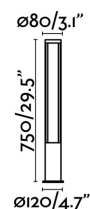

GROP-1 LED Lámpara baliza gris oscuro h75cm

Ref. 75600

GROP es una serie para iluminación exterior de líneas minimalistas, que incorpora tecnología LED. La baliza tiene una altura de 75cm. La fuente de iluminación es LED 9W 3000K integrada. Esta baliza es perfecta para iluminar las zonas de paso en el jardín .

Características técnicas

Bombilla:	LED 9W 3000K 435Lm
Incluye Bombilla:	Si
Transformador:	Driver
Incluye Transformador:	Si
Voltaje:	100-240V
Frecuencia de funcionamiento:	
IP:	54
Clase:	I
Material:	Aluminio y difusor de policarbonato
Bombilla Recomendada:	
Largo:	120 mm
Ancho:	120 mm
Alto:	750 mm
Peso:	3.00 kg
Volumen:	0.02022 m3