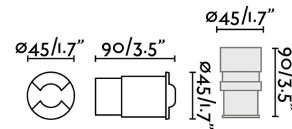

Características técnicas

Bombilla:	LED 3W 3000K 120lms
Incluye Bombilla:	Si
Transformador:	
Incluye Transformador:	No
Voltaje:	24Vdc
Frecuencia de funcionamiento:	
IP:	67
Clase:	III
Material:	Acero inoxidable 316 y cristal
Bombilla Recomendada:	
Largo:	45 mm
Ancho:	90 mm
Alto:	45 mm
Diámetro:	45 Ø
Peso:	0.20 kg
Volumen:	0.00050 m3