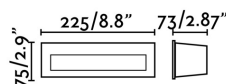

Clase: I

Material: Aluminio inyectado

Bombilla Recomendada:

Largo: 225 mm

Ancho: 73 mm

Alto: 75 mm

Peso: 0.70 kg

Volumen: 0.00182 m3