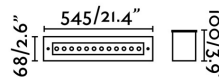

GRAVA LED Lámpara empotrable inox 22W

Ref. 70447

Empotrable LED de suelo para iluminar jardines y terrazas fabricado en acero inoxidable 316 y cristal. La fuente de iluminación es LED de 22W y luz cálida. Caja de empotrar incluida. Este empotrable LED es ideal para crear recorridos luminosos y delimitar las zonas de paso en jardines o áreas edificadas. Esta luminaria cuenta con IP67 que le otorga una alta protección contra la lluvia y los cuerpos sólidos. Tiene una resistencia a golpes de IK07. Permite el paso rodado de máximo 1000Kg.

Características técnicas

Bombilla:	LED 22W 3000K 900Lm 30°
Incluye Bombilla:	Si
Transformador:	Driver
Incluye Transformador:	No
Voltaje:	24Vdc
IP:	67
Clase:	III
Material:	Acero inox 316 y difusor de cristal
Diseñador:	
Largo:	545 mm
Ancho:	68 mm
Alto:	100 mm
Peso:	3.00 kg
Volumen:	0.00699 m3