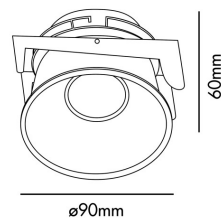

FRESH Empotrable blanco GU10

Ref. 02100501

Empotrable redondo de aluminio inyectado y fácil instalación pensado para la iluminación de espacios comerciales y contract. La fuente de luz es una lámpara GU10 max 50W no incluida.

Características técnicas

Bombilla:	1 X GU10 MAX 50W
Incluye Bombilla:	No
Transformador:	
Incluye Transformador:	No
Voltaje:	220-240V
IP:	20
Clase:	II
Material:	Aluminio inyectado
Diseñador:	
Bombilla Recomendada:	17316
Descripción Bombilla Recomendada:	BOMBILLA GU10 LED 8W 2700K 38°
Largo:	90 mm
Ancho:	90 mm
Alto:	60 mm
Diámetro:	90 Ø
Peso:	0.21 kg
Volumen:	0.00069 m3