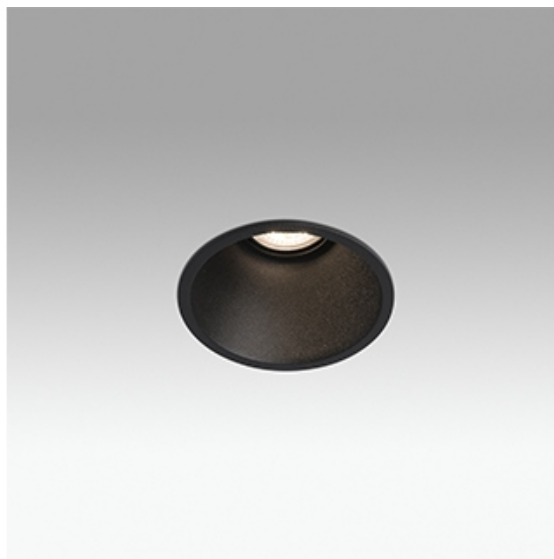

FRESH Empotrable negro GU10

Ref. 02100502

Empotrable redondo negro de aluminio inyectado y fácil instalación pensado para la iluminación de espacios comerciales y contract. La fuente de luz es una lámpara GU10 max 50W no incluida.

Características técnicas

Bombilla:	1 X GU10 MAX 50W
Incluye Bombilla:	No
Transformador:	
Incluye Transformador:	No
Voltaje:	220-240V
IP:	20
Clase:	II
Material:	Aluminio inyectado
Diseñador:	
Bombilla Recomendada:	17324
Descripción Bombilla Recomendada:	BOMBILLA GU10 LED 8W 2700K 60° NEGRA
Largo:	90 mm
Ancho:	90 mm
Alto:	60 mm
Diámetro:	90 Ø
Peso:	0.10 kg
Volumen:	0.00069 m3