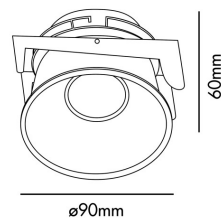

FRESH Empotrable negro GU10

Ref. 02100502

Empotrable redondo negro de aluminio inyectado y fácil instalación pensado para la iluminación de espacios comerciales y contract. La fuente de luz es una lámpara GU10 max 50W no incluida.

Características técnicas

Bombilla:	1 X GU10 MAX 50W
Incluye Bombilla:	No
Transformador:	
Incluye Transformador:	No
Voltaje:	220-240V
IP:	20
Clase:	II
Material:	Aluminio inyectado
Diseñador:	
Bombilla Recomendada:	17324
Descripción Bombilla Recomendada:	BOMBILLA GU10 LED 8W 2700K 60° NEGRA
Largo:	90 mm
Ancho:	90 mm
Alto:	60 mm
Diámetro:	90 Ø
Peso:	0.10 kg
Volumen:	0.00069 m3