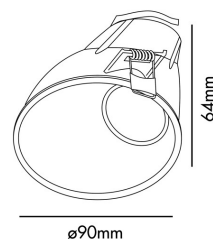

## FRESH Bañador de pared negro GU10

Ref. 02100602

FRESH también está disponible en la versión bañador de pared negro para poder dar el confort lumínico necesario en la iluminación de tu negocio. Su fuente de luz es GU10 max 50W no incluida.

### Características técnicas

<b>Bombilla:</b>	GU10
<b>Incluye Bombilla:</b>	No
<b>Transformador:</b>	
<b>Incluye Transformador:</b>	No
<b>Voltaje:</b>	100-240V
<b>IP:</b>	20
<b>Clase:</b>	II
<b>Material:</b>	Aluminio inyectado
<b>Diseñador:</b>	
<b>Bombilla Recomendada:</b>	17324
<b>Descripción Bombilla Recomendada:</b>	BOMBILLA GU10 LED 8W 2700K 60° NEGRA
<b>Alto:</b>	64 mm
<b>Diámetro:</b>	90 Ø
<b>Peso:</b>	0.10 kg
<b>Volumen:</b>	0.00069 m3