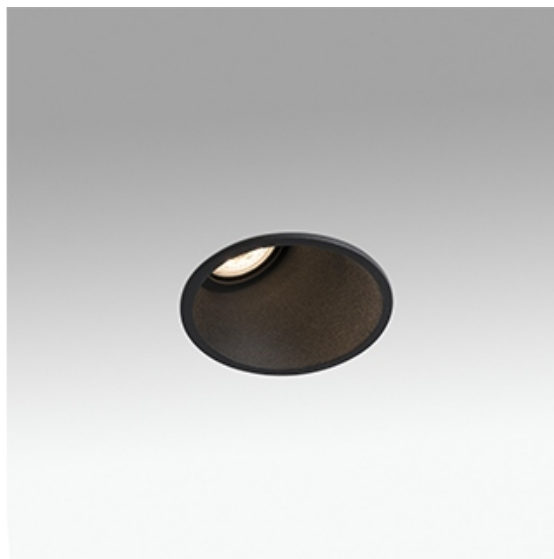

## FRESH Bañador de pared negro GU10

Ref. 02100602

FRESH también está disponible en la versión bañador de pared negro para poder dar el confort lumínico necesario en la iluminación de tu negocio. Su fuente de luz es GU10 max 50W no incluida.

### Características técnicas

<b>Bombilla:</b>	GU10
<b>Incluye Bombilla:</b>	No
<b>Transformador:</b>	
<b>Incluye Transformador:</b>	No
<b>Voltaje:</b>	100-240V
<b>IP:</b>	20
<b>Clase:</b>	II
<b>Material:</b>	Aluminio inyectado
<b>Diseñador:</b>	
<b>Bombilla Recomendada:</b>	17324
<b>Descripción Bombilla Recomendada:</b>	BOMBILLA GU10 LED 8W 2700K 60° NEGRA
<b>Alto:</b>	64 mm
<b>Diámetro:</b>	90 Ø
<b>Peso:</b>	0.10 kg
<b>Volumen:</b>	0.00069 m3