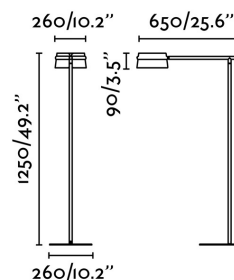

Clase: II

Material: Metal y pantalla madera

Diseñador: ESTUDI RIBAUDI

Bombilla Recomendada:

Largo: 650 mm

Ancho: 260 mm

Alto: 1250 mm

Peso: 6.12 kg

Volumen: 0.00319 m3

8421776144576