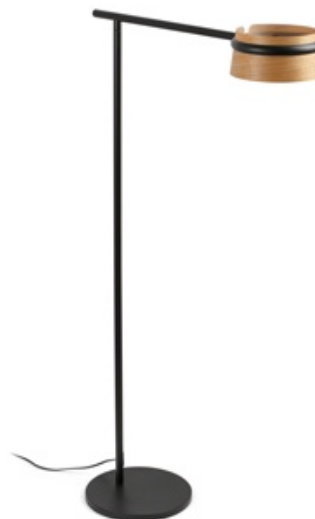

LOOP LED Lámpara pie de salón negro

Ref. 29569

LOOP LED es un set de diseño creado por Estudi Ribaudí. Un conjunto clásico, pero con un toque moderno y cálido gracias a la pantalla de madera. Una estructura metálica con una base redonda y un brazo que acaba abrazando a la pantalla. El pie de salón se caracteriza por su ángulo recto y puede usarse como punto de luz para crear luz ambiental en salones y dormitorios. LOOP es una serie perfecta para espacios contract como, por ejemplo, la iluminación de hoteles. La fuente de luz es dimable .

Características técnicas

Bombilla: LED DIMABLE 6W 2700K 600Lm

Incluye Bombilla: Si

Transformador: Driver

Incluye Transformador: Si

Voltaje: 100-240V

Frecuencia de funcionamiento:

IP: 20

Clase: II

Material: Metal y pantalla madera

Diseñador: ESTUDI RIBAUDI

Bombilla Recomendada:

Largo: 650 mm

Ancho: 260 mm

Alto: 1250 mm

Peso: 6.12 kg