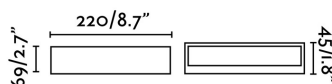

### Características técnicas

<b>Bombilla:</b>	SMD LED 16W 3000K 100LM
<b>Incluye Bombilla:</b>	Si
<b>Transformador:</b>	Driver
<b>Incluye Transformador:</b>	Si
<b>Voltaje:</b>	220-240V
<b>Frecuencia de funcionamiento:</b>	
<b>IP:</b>	65
<b>Clase:</b>	I
<b>Material:</b>	Aluminio y difusor cristal templado transparente
<b>Bombilla Recomendada:</b>	
<b>Largo:</b>	220 mm
<b>Ancho:</b>	45 mm
<b>Alto:</b>	69 mm
<b>Peso:</b>	0.90 kg
<b>Volumen:</b>	0.00092 m3