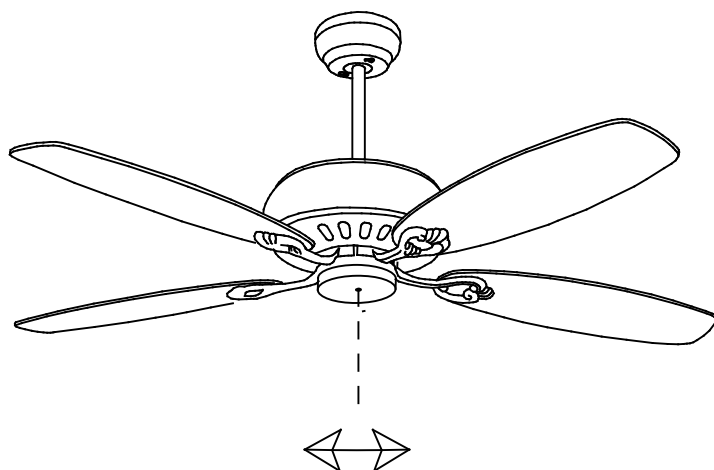

Stem 245mm

30-5377-81-92

Ventilador IP20 Stem 245mm Níquel satinado Madera

CARACTERÍSTICAS TÉCNICAS

Material de la estructura : Acero

Voltaje / Frecuencia : 110-240V/50-60Hz

Acabado estructura : Níquel satinado

LEDS C4[®]

STEM / 30-5377

LEDS C4⁺

8

9

①	LIGHT ON/OFF
②	FAN ON/OFF
③	4
④	3
⑤	2
⑥	F/R
⑦	5
⑧	1
⑨	1H
⑩	8H
⑪	4H

5

6