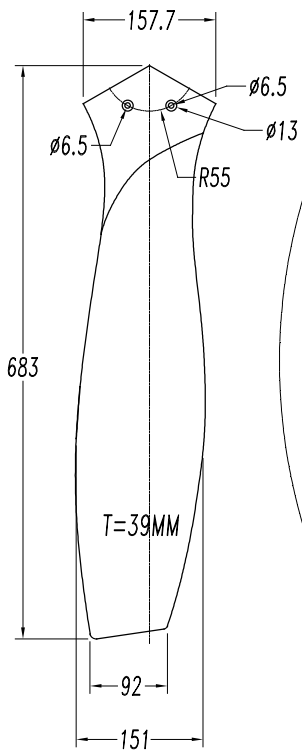

Stem 245mm

30-5377-81-92

Ventilador IP20 Stem 245mm Níquel satinado Madera

CARACTERÍSTICAS TÉCNICAS

Material de la estructura : Acero

Voltaje / Frecuencia : 110-240V/50-60Hz

Acabado estructura : Níquel satinado

	1	2	3	4	5
	75	115	150	175	200
W	3	7	15	23	36

CARACTERÍSTICAS MÓDULO DE EMERGENCIA

Tipo de batería: PILA

LOGÍSTICA

Peso neto (Kg): 5.59

Peso embalado (Kg): 7.02

Embalaje: 710mm x 210mm x 360mm

WOOD

LEDS C4[®]

STEM / 30-5377

LEDS C4⁺

8

9

①	LIGHT ON/OFF
②	FAN ON/OFF
③	4
④	3
⑤	2
⑥	F/R
⑦	5
⑧	1
⑨	1H
⑩	8H
⑪	4H

5

6