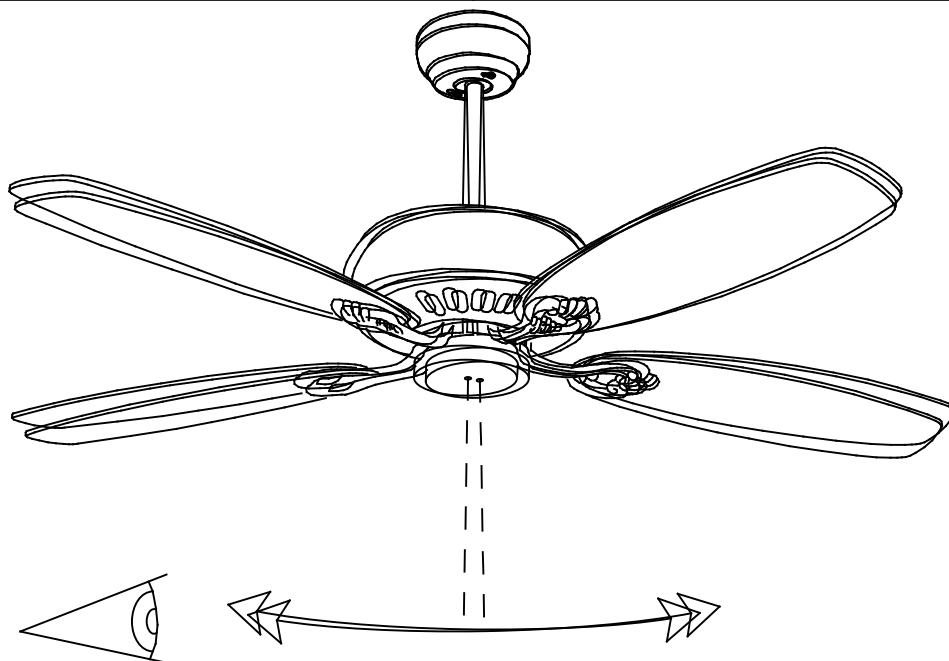

Stem 245mm

30-5377-81-92

Ventilador IP20 Stem 245mm Níquel satinado Madera

CARACTERÍSTICAS TÉCNICAS

Material de la estructura : Acero

Voltaje / Frecuencia : 110-240V/50-60Hz

Acabado estructura : Níquel satinado

LEDS C4[®]

STEM / 30-5377

LEDS C4⁺

8

9

①	LIGHT ON/OFF
②	FAN ON/OFF
③	4
④	3
⑤	2
⑥	F/R
⑦	5
⑧	1
⑨	1H
⑩	8H
⑪	4H

5

6