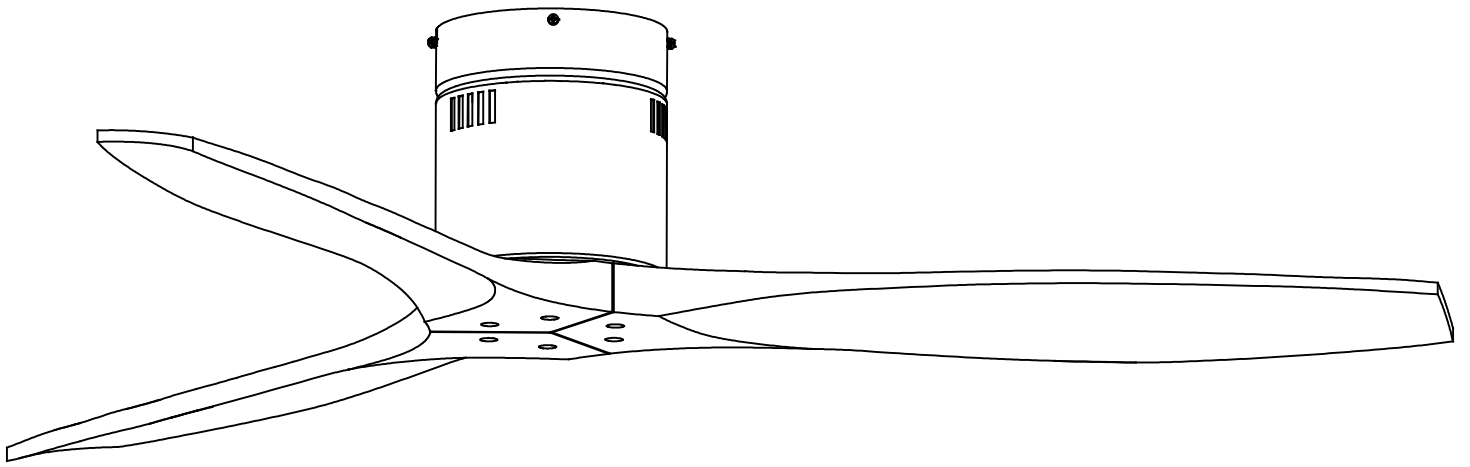

LEDS C4®

STEM / 30-5377