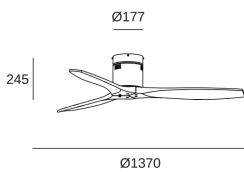

CARACTERÍSTICAS LUMINOTÉCNICAS

Portalámparas	Cantidad	Potencia fuente de luz (W)
-	1	-

CARACTERÍSTICAS VENTILACIÓN

Acabado palas: Madera

Material de las palas: Madera

Sonoridad máxima (dB): 42

Sonoridad mínima (dB): 37

Airflow: 6162

Caudal máximo: 174.49

Consumo modo espera: 0.5

Nivel potencia acústica: 42

Velocidad máxima aire (m/s): 14346.61

Norma medición valor servicio: EN 60879:2019

	1	2	3	4	5
	75	115	150	175	200
W	3	7	15	23	36

CARACTERÍSTICAS MÓDULO DE EMERGENCIA

Tipo de batería: PILA

LOGÍSTICA

Peso neto (Kg): 5.59

Peso embalado (Kg): 7.02

Embalaje: 710mm x 210mm x 360mm