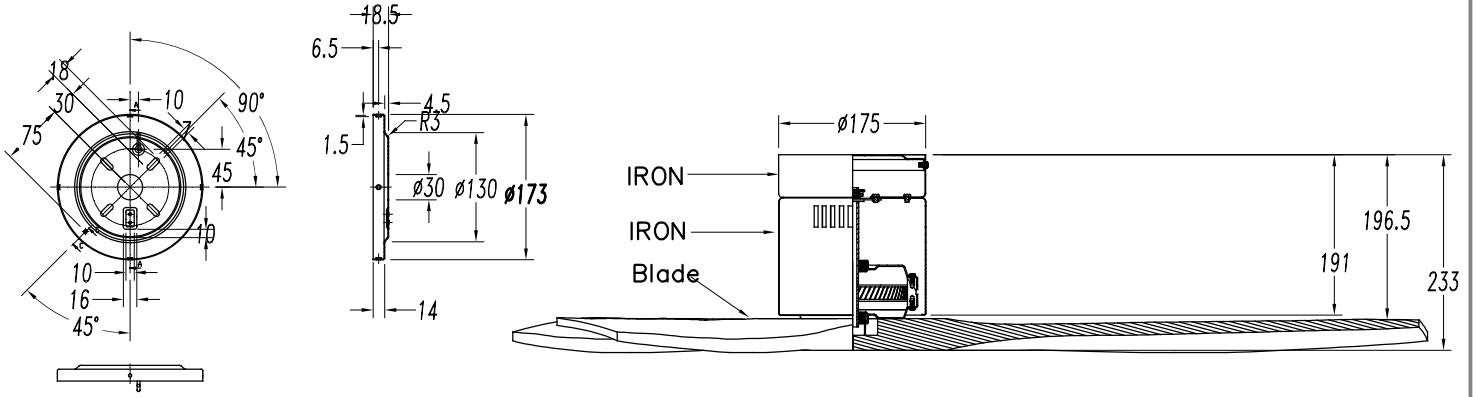

	1	2	3	4	5
	75	115	150	175	200
W	3	7	15	23	36

CARACTERÍSTICAS MÓDULO DE EMERGENCIA

Tipo de batería: PILA

LOGÍSTICA

Peso neto (Kg): 5.59

Peso embalado (Kg): 7.02

Embalaje: 710mm x 210mm x 360mm

WOOD