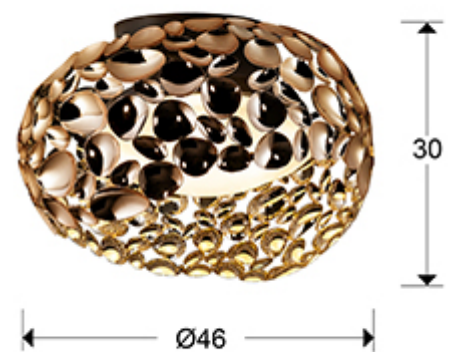

## Narisa

266822N

Plafones de techo

Plafón de techo de 5 Luces realizado en metal con baño de oro rosa y pintura marrón oscuro. Difusor acrílico interior.

-Incluye 5 G9 LED 6W

### DIMENSIONES

Dimensiones: Ø 46,0 ↑ 30,0 cm  
Peso: 4,7 Kg

## INFORMACIÓN ADICIONAL

Material: Metal, acrílico  
Acabado: Baño oro rosa, marrón, opal  
Medidas de la pantalla/tulipa:  $\varnothing$  47,0  $\updownarrow$  28,0 cm  
Florón (espacio para instalación):  $\varnothing$  19,8  $\updownarrow$  2,3 cm