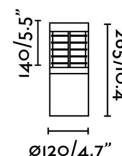

Clase: I

Material: Aluminio inyectado, policarbonato, cristal opal y aluminio

Bombilla Recomendada:

Largo: 120 mm

Ancho: 120 mm

Alto: 265 mm

Diámetro: 120 Ø

Peso: 1.80 kg

Volumen: 0.00674 m3

8421776078116