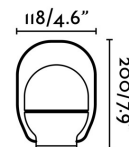

Características técnicas

Bombilla:	LED 3W 3000K 1W -15H / 2W-10H / 3W 5H RECARGA 3/4 HORAS
Incluye Bombilla:	Si
Transformador:	Driver
Incluye Transformador:	Si
Voltaje:	
Frecuencia de funcionamiento:	
IP:	20
Clase:	III
Material:	Policarbonato y madera
Diseñador:	NAHTRANG
Bombilla Recomendada:	
Largo:	118 mm
Alto:	200 mm
Peso:	0.32 kg
Volumen:	0.00561 m3