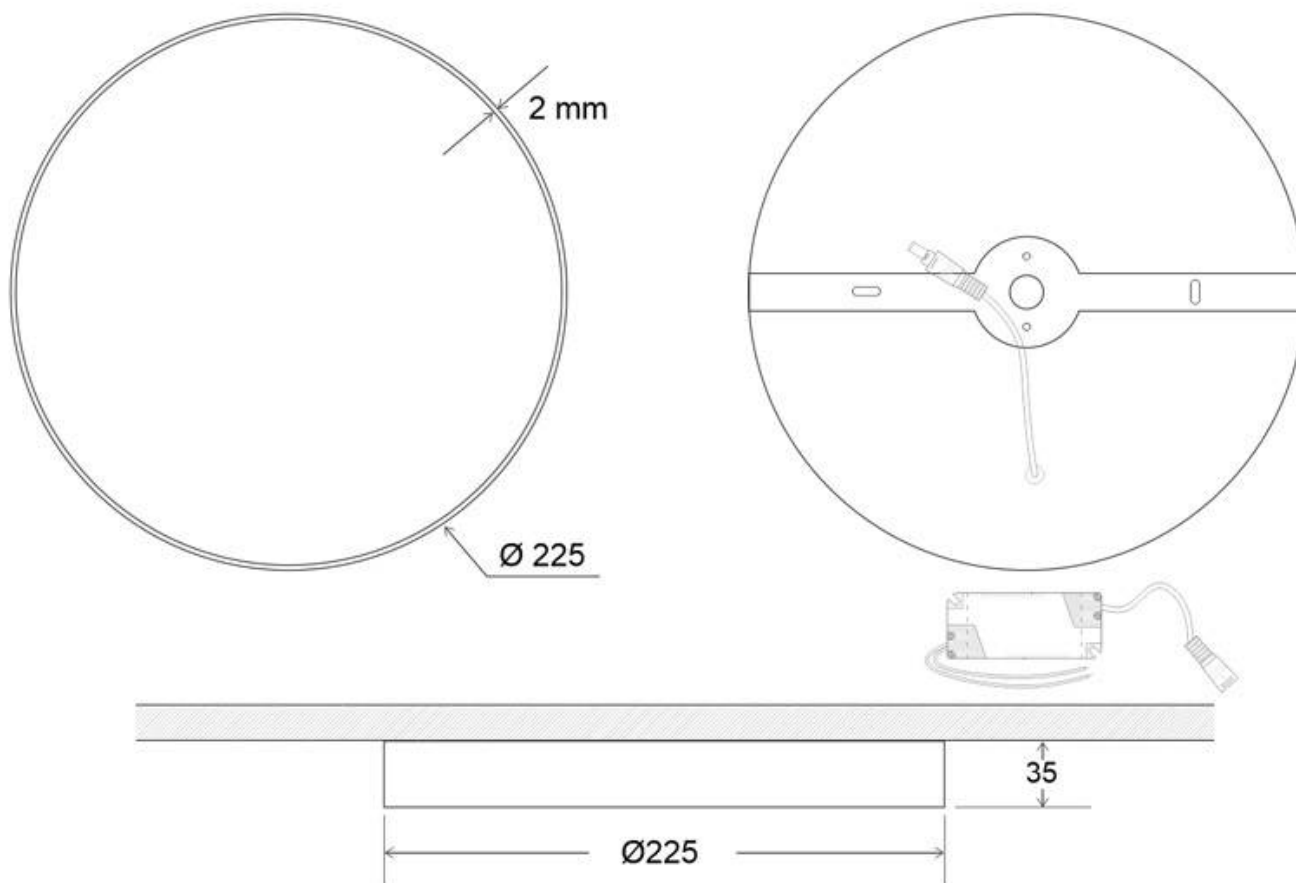

ESQUEMA DE INSTALACIÓN