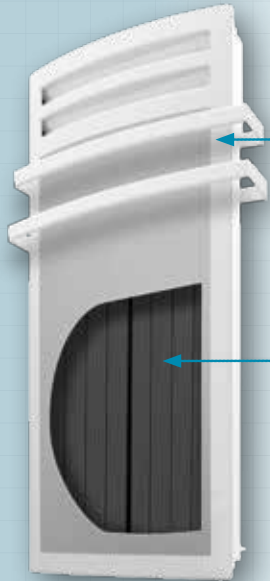

Auréo-bain

Smart ECOcontrol®

Panneau rayonnant
sèche-serviettes
intelligent

La technologie au service
du confort et des économies

Régulation haute
précision

Corps de chauffe
rayonnant RS Silence®