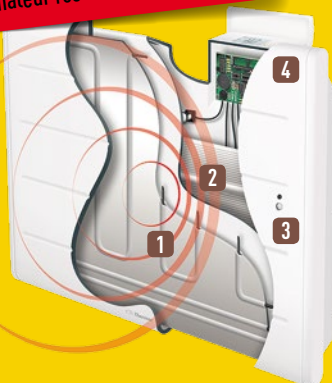

47 cm

**UNE FAÇADE CHAUFFANTE
ULTRA RÉACTIVE**
Chaleur ressentie en 5 minutes !