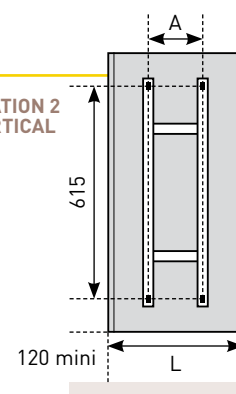

## QUELLE TAILLE POUR QUELLE PUISSANCE ?

## RÉFÉRENCES

	Puissance (W)	Dimensions L x H x E (mm)	Cote A (mm)	Cote B (mm)	Poids (kg)	Référence
Ovation 2 horizontal	750	613 x 615 x 110	383	345	10,8	479 221
	1000	761 x 615 x 110	531	345	13	479 231
	1250	909 x 615 x 110	679	345	15,4	479 241
	1500	1058 x 615 x 110	827	345	18	479 251
	2000	1205 x 615 x 110	975	345	20,4	479 271
Ovation 2 vertical	1000	470 x 1124 x 149	335	282	18	429 231
	1500	470 x 1346 x 149	335	375	20	429 251
	2000	470 x 1568 x 149	335	375	23	429 171