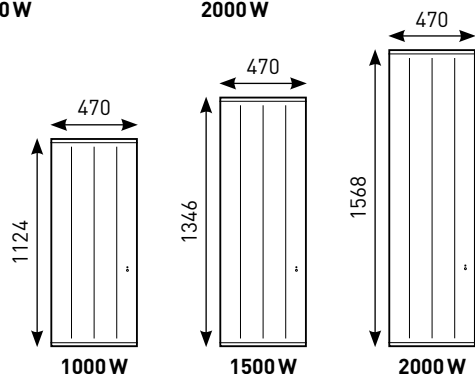

OVATION 2 VERTICAL