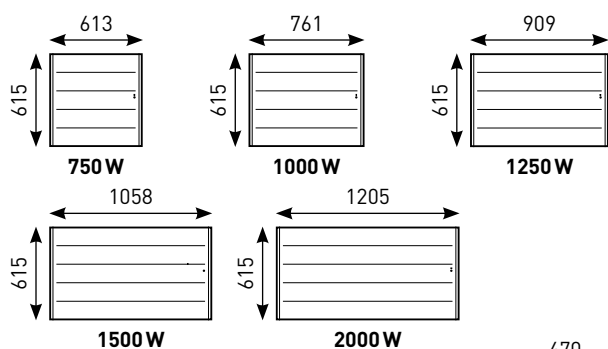

Ovation 2

RADIATEUR INTELLIGENT

CARACTÉRISTIQUES TECHNIQUES

- **Programmation intégrée** modifiable
- **Compatible avec les systèmes de programmation centralisée** (Fil Pilote ou protocole radio io homecontrol)
- **Coloris** blanc

QUELLE TAILLE POUR QUELLE PUISSANCE ?

OVATION 2 HORIZONTAL