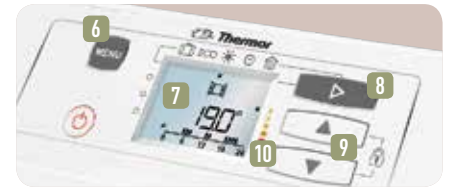

COTES D'ENCOMBREMENT (en mm)

MOZART DIGITAL HORIZONTAL

Épaisseur de 145 mm

MOZART DIGITAL VERTICAL

Radiateur Mozart Digital

- 1 Façade en acier
- 2 Corps de chauffe en alliage d'aluminium
- 3 Boîtier de commandes Digital
- 4 Limiteur thermique de sécurité
- 5 Sonde de température

Commande digitale

- 6 Accès au menu
- 7 Écran digital
- 8 Choix du mode de fonctionnement
- 9 Réglages
- 10 Indicateur de consommation

RÉFÉRENCES

	Puissance (W)	Poids (kg)	Référence
Mozart Digital horizontal	500	8	475 211
	750	8	475 221
	1000	10	475 231
	1250	12	475 241
	1500	14	475 251
Mozart Digital vertical	2000	17	475 271
	1000	12	475 331
	1500	15	475 351
	2000	18	475 371