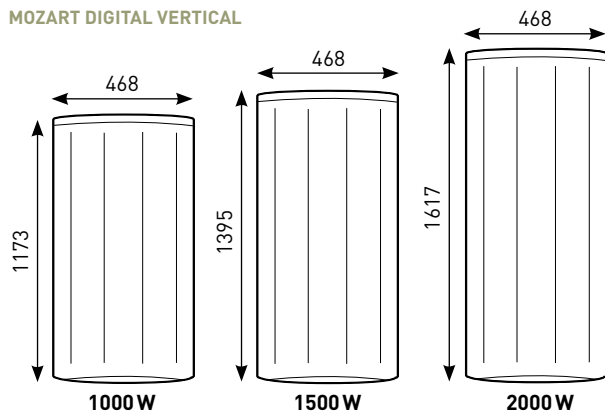

COTES D'ENCOMBREMENT (en mm)

MOZART DIGITAL HORIZONTAL

Épaisseur de 145 mm

MOZART DIGITAL VERTICAL

Radiateur Mozart Digital

- 1 Façade en acier
- 2 Corps de chauffe en alliage d'aluminium
- 3 Boîtier de commandes Digital
- 4 Limiteur thermique de sécurité
- 5 Sonde de température