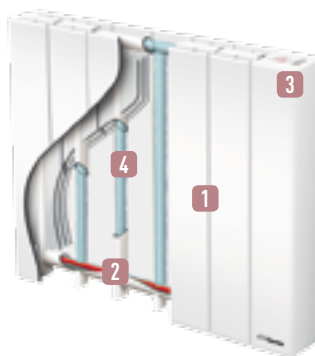

Baléares Digital

RADIATEUR CHALEUR DOUCE

JUSQU'À ⁽¹⁾
15%
D'ÉCONOMIES
D'ÉNERGIE

(1) Par rapport à un convecteur de 1^{re} génération.

Une version **300W ou 500W**, idéal pour un **faible encombrement**

Pour votre confort, Baléares Digital diffuse une **chaleur inertielle** dans toute la pièce

RÉFÉRENCES

	Puissance (W)	Dimensions L x H x É (en mm)	Poids (kg)	Référence
Baléares Digital	300	421 x 579 x 128	9,8	492 201
	500	421 x 579 x 128	9,8	492 211
	750	501 x 579 x 128	11,7	492 221
	1000	582 x 579 x 128	13,7	492 231
	1250	662 x 579 x 128	15,6	492 241
	1500	823 x 579 x 128	19,4	492 251
	2000	984 x 579 x 128	23,1	492 271

Radiateur

- 1 Éléments en aluminium
- 2 Thermoplongeur sur toute la largeur du produit
- 3 Boîtier digital
- 4 Thermofluide : fluide caloporteur haute performance et sans entretien

Boîtier de commandes

- 5 4 modes : Hors-gel, Éco, Confort et Program
- 6 Affichage digital de la température
- 7 Témoin de chauffe
- 8 Réglage de la température (appui simultané sur les deux touches pour verrouiller les commandes)