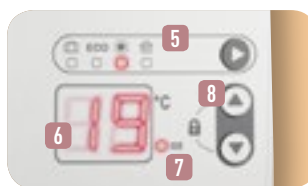

RÉFÉRENCES

	Puissance (W)	Dimensions L x H x É (en mm)	Poids (kg)	Référence
Baléares Digital	300	421 x 579 x 128	9,8	492 201
	500	421 x 579 x 128	9,8	492 211
	750	501 x 579 x 128	11,7	492 221
	1000	582 x 579 x 128	13,7	492 231
	1250	662 x 579 x 128	15,6	492 241
	1500	823 x 579 x 128	19,4	492 251
	2000	984 x 579 x 128	23,1	492 271

Radiateur

- 1 Éléments en aluminium
- 2 Thermoplongeur sur toute la largeur du produit
- 3 Boîtier digital
- 4 Thermofluide : fluide caloporteur haute performance et sans entretien

Boîtier de commandes

- 5 4 modes : Hors-gel, Éco, Confort et Program
- 6 Affichage digital de la température
- 7 Témoin de chauffe
- 8 Réglage de la température (appui simultané sur les deux touches pour verrouiller les commandes)