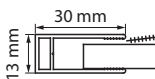

Perfil con dimensión optimizada
Profile with optimized dimension
Profil avec dimension optimisée
Perfil com dimensão otimizada
Profilo con dimensione ottimizzata