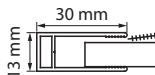

Perfil con dimensión optimizada
Profile with optimized dimension
Profil avec dimension optimisée
Perfil com dimensão otimizada
Profilo con dimensione ottimizzata