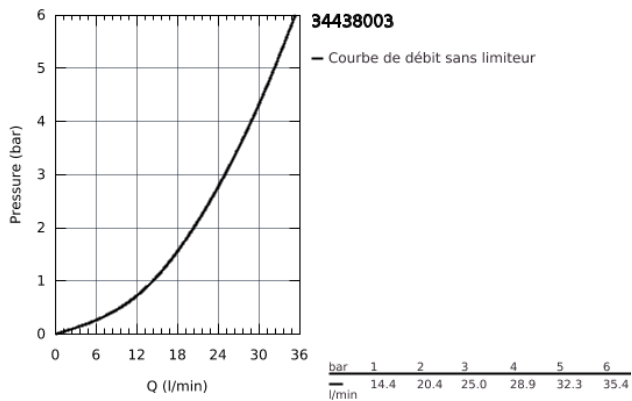

34 438 003 GROHTHERM 1000 GROHTHERM 1000 MITIGEUR THERMOSTATIQUE DOUCHE

DESCRIPTION DU PRODUIT

- Montage mural apparent
- **GROHE CoolTouch** Minimise les risques de brûlures
- **GROHE StarLight** Chrome éclatant et durable
- **GROHE MetalGrip** poignées ergonomiques en métal
- **GROHE SafeStop** butée à 38°C
- **GROHE SafeStop Plus** butée à 38°C + limiteur de température intégré à **50°C max**
- **GROHE TurboStat** cartouche **C3** - Régulation de la température quasi-instantanée et sécurisée anti-brûlures en cas de coupure d'eau froide
- Robinet d'arrêt intégré
- **Poignée de débit avec touche éco et butée éco réglable séparément**
- Tête céramique 1/2", 180°
- Départ de douche 1/2" par le dessous
- Clapets anti-retour intégrés
- Filtres intégrés
- Raccords en S
- Rosace en métal
- **GROHE EcoJoy** économie d'eau