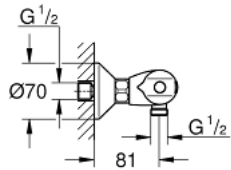

34 438 003 GROHTHERM 1000 GROHTHERM 1000 MITIGEUR THERMOSTATIQUE DOUCHE

DESCRIPTION DU PRODUIT

- Montage mural apparent
- **GROHE CoolTouch** Minimise les risques de brûlures
- **GROHE StarLight** Chrome éclatant et durable
- **GROHE MetalGrip** poignées ergonomiques en métal
- **GROHE SafeStop** butée à 38°C
- **GROHE SafeStop Plus** butée à 38°C + limiteur de température intégré à **50°C max**
- **GROHE TurboStat** cartouche **C3** - Régulation de la température quasi-instantanée et sécurisée anti-brûlures en cas de coupure d'eau froide
- Robinet d'arrêt intégré
- **Poignée de débit avec touche éco et butée éco réglable séparément**
- Tête céramique 1/2", 180°
- Départ de douche 1/2" par le dessous
- Clapets anti-retour intégrés
- Filtres intégrés
- Raccords en S
- Rosace en métal
- **GROHE EcoJoy** économie d'eau