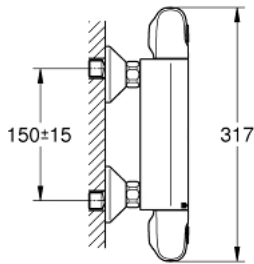

34 438 003 GROHTHERM 1000 GROHTHERM 1000 MITIGEUR THERMOSTATIQUE DOUCHE

DESCRIPTION DU PRODUIT

- Montage mural apparent
- **GROHE CoolTouch** Minimise les risques de brûlures
- **GROHE StarLight** Chrome éclatant et durable
- **GROHE MetalGrip** poignées ergonomiques en métal
- **GROHE SafeStop** butée à 38°C
- **GROHE SafeStop Plus** butée à 38°C + limiteur de température intégré à **50°C max**
- **GROHE TurboStat** cartouche **C3** - Régulation de la température quasi-instantanée et sécurisée anti-brûlures en cas de coupure d'eau froide
- Robinet d'arrêt intégré
- **Poignée de débit avec touche éco et butée éco réglable séparément**
- Tête céramique 1/2", 180°
- Départ de douche 1/2" par le dessous
- Clapets anti-retour intégrés
- Filtres intégrés
- Raccords en S
- Rosace en métal
- **GROHE EcoJoy** économie d'eau