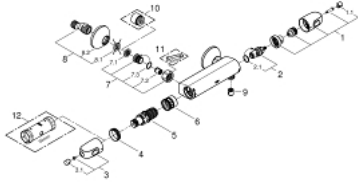

34 438 003 GROHTHERM 1000 GROHTHERM 1000 MITIGEUR THERMOSTATIQUE DOUCHE

PIÈCES DÉTACHÉES

- 1: Poignée d'arrêt (N ° de commande 47972000)
- 1.1: Plaque de recouvrement poignée (N ° de commande 4797400M)
- 2: Tête à disques en céramique 1/2" (N ° de commande 45346000)
- 2.1: Joint torique 18,2 x 1,7 (N ° de commande 0392400M)
- 3: Poignée contrôle de température Grotherm 2000 (N ° de commande 47978000)
- 3.1: Plaque de recouvrement poignée (N ° de commande 4797400M)
- 4: Bague de fixation (N ° de commande 47743000)
- 5: Cartouche thermostatique compacte 1/2" (N ° de commande 47885000)
- 6: conduite d'eau (N ° de commande 47975000)
- 7: Clapets anti-retours (N ° de commande 47189000)
- 7.1: filtre à impuretés (N ° de commande 0726400M)
- 7.2: Clapets anti-retours (N ° de commande 08565000)
- 7.3: Joint torique 17 x 2 (N ° de commande 0305500M)
- 8: Raccord S mural (N ° de commande 12075000)
- 8.1: Joint (N ° de commande 0138600M)
- 8.2: Rosace (N ° de commande 0221000M)
- 9: Clapets anti-retours (N ° de commande 47886000)
- 10: Rallonge 3/4" 20 mm (N ° de commande 0713000M)*
- 11: Clé spéciale (N ° de commande 19377000)*
- 12: Clé (N ° de commande 19332000)*