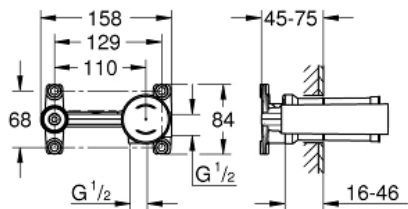

Corps encastré pour mitigeur monocommande 1/2"

Référence : 23571000

GROHE s.a.r.l | Siège, salle d'exposition – 60, Boulevard de la Mission Marchand
92418 Courbevoie – La Défense Cedex
Tél +33 (0)1 49 97 29 00 | Fax +33(0)1 55 70 20 38

Pure Freude
an Wasser

GROHE

Descriptif Produit :

Corps encastré pour mitigeur monocommande 1/2"

Spécifications Produit :

Montage 2 trous

Montage encastré

Livré sans façade

GROHE SilkMove Cartouche en céramique 35 mm
avec limiteur de température

Installation avec bec à gauche ou à droite

Corps Laiton

Gabarit d'encastrement

Finition :

□ 23571000