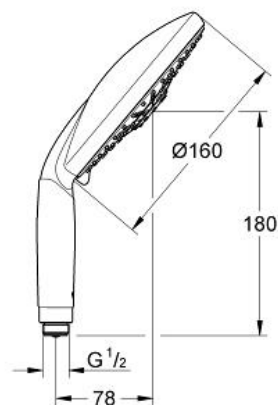

RAINSHOWER CLASSIC 160

Douchette 4 jets

Référence : 28765000

GROHE s.a.r.l | Siège, salle d'exposition – 60, Boulevard de la Mission Marchand
92418 Courbevoie – La Défense Cedex
Tél +33 (0)1 49 97 29 00 | Fax +33(0)1 55 70 20 38

Pure Freude
an Wasser

Descriptif Produit :
RAINSHOWER CLASSIC 160
Douchette 4 jets

Spécifications Produit :
Pluie, concentré, pur, shampoing
GROHE StarLight Chrome éclatant et durable
Procédé anti-calcaire **SpeedClean**
Inner WaterGuide, longévité maximale
Système de montage universel : s'associe avec tous les flexibles de douche

Finition :
 28765000 Chromé