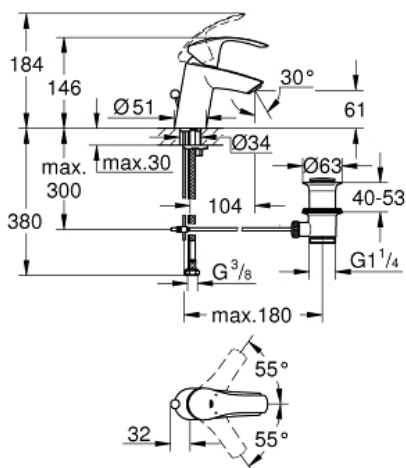

EUROSMART

Mitigeur monocommande Lavabo Taille S

Référence : 33265002

GROHE s.a.r.l | Siège, salle d'exposition – 60, Boulevard de la Mission Marchand
92418 Courbevoie – La Défense Cedex
Tél +33 (0)1 49 97 29 00 | Fax +33(0)1 55 70 20 38

*Pure Freude
an Wasser*

GROHE

Descriptif Produit :

EUROSMART

Mitigeur monocommande Lavabo

Taille S

Spécifications Produit :

Monotrou sur plaque

Levier de commande métallique

GROHE SilkMove Cartouche en céramique 35 mm
avec **limiteur de température**

GROHE StarLight Chrome éclatant et durable

GROHE EcoJoy économie d'eau, **mousseur 5 l/min**

GROHE QuickFix installation rapide

Tirette et garniture de vidage 1-1/4"

Flexibles de raccordement souples, sertis d'usine

Finition :

□ 33265002 Chromé